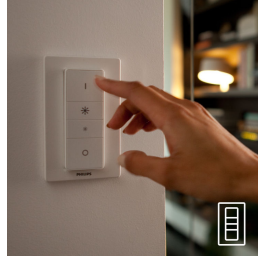

入眠和唤醒

Philips Hue 将有助于您按照喜欢的方式醒来，从而让您神清气爽的开始新一天。灯光亮度可慢慢增加，模拟日出效果，有助于您自然地苏醒，而不是被闹钟的声音给吵醒。用适当的方式开启全新的一天。晚上，令人放松的暖白光能帮助您减压，让您获得整晚安眠。

免安装调光

使用飞利浦 秀 尽享柔和调光体验。选择最合适的亮度。无需电工重新布线安装。

需要一个飞利浦 Hue 桥

将您的飞利浦 Hue 灯与桥相连，以通过飞利浦 Hue 应用程序从智能手机或平板电脑控制光线。

无线调光控制器（随附）

您可以得利用电池供电的飞利浦 秀 无线调光控制器，轻松控制白色氛围灯的灯光。只需触控“打开”按钮，即可实现 4 种不同的灯光场景循环切换，轻松调节灯光亮度，简便易用。无线调光控制器可放入小巧优雅底座，安装在任何位置，且无需布线。无线调光控制器既可用作遥控器，也可安装在墙上作为照明开关，让您每时每刻尽享适宜的光照配方。每个无线调光控制器可添加最多 10 个飞利浦 秀 灯。

计时器，使用更方便

通过使用飞利浦 秀 应用程序 (Philips Hue App) 中的预定功能，飞利浦 秀 可让其在您外出时具有您在家的效果。将灯设置为在预设时间亮起，因此，当您到家时灯会亮起。您还可以设置在不同的时间让房间中的灯亮起。当然，您可以让灯在夜间慢慢关闭，因此，您无需担心忘记关灯。连接此功能需要的飞利浦 秀 桥接器。

营造属于您的氛围

提供暖白色到冷白色光，可随时营造适宜的氛围并装饰您的家居环境。暖白色光可营造温馨舒适的环境和氛围，有助于放松身心，舒缓情绪。自然白光或冷白光可营造清晰明亮的环境，是日常活动的理想之选。

适合您日常活动的灯

灯光会影响我们的心情和行为。飞利浦 秀 有助于您定制您的日常活动，让您尽享每一瞬间。在明亮的冷白光中享用丰美早餐，可改善您的身心。精细调谐的明亮白光可让您潜心阅读和写作。柔和的白光可帮助您放松身心，酣然入睡，完美地结束一天的生活。

随意控制

将飞利浦 秀 灯与飞利浦 秀 桥接器相连，通过飞利浦 秀 应用程序 (Philips Hue App) 从智能设备实现对灯光的卓越控制，或为您的系统添加开关以开启灯光。设置提醒功能、通知、闹钟等功能，尽享飞利浦 秀 体验。飞利浦 秀 还可与 Amazon Alexa*、Apple HomeKit、Google Home* 和 DingDong* 配合使用，实现无缝语音控制。通过语音，可便捷地进行开关灯控制，改变色彩氛围，调出预设场景。