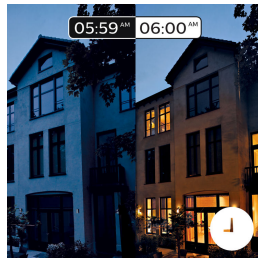

入眠和唤醒

Philips Hue 将有助于您按照喜欢的方式醒来，从而让您神清气爽的开始新一天。灯光亮度可慢慢增加，模拟日出效果，有助于您自然地苏醒，而不是被闹钟的声音给吵醒。用适当的方式开启全新的一天。晚上，令人放松的暖白光能帮助您减压，让您获得整晚安眠。

免安装调光

使用飞利浦 秀 尽享柔和调光体验。选择最合适的亮度。无需电工重新布线安装。

需要一个飞利浦 Hue 桥

将您的飞利浦 Hue 灯与桥相连，以通过飞利浦 Hue 应用程序从智能手机或平板电脑控制光线。

无线调光控制器（随附）

您可以得利用电池供电的飞利浦 秀 无线调光控制器，轻松控制白色氛围灯的灯光。只需触控“打开”按钮，即可实现 4 种不同的灯光场景循环切换，轻松调节灯光亮度，简便易用。无线调光控制器可放入小巧优雅底座，安装在任何位置，且无需布线。无线调光控制器既可用作遥控器，也可安装在墙上作为照明开关，让您每时每刻尽享适宜的光照配方。每个无线调光控制器可添加最多 10 个飞利浦 秀 灯。

计时器，使用更方便

通过使用飞利浦 秀 应用程序 (Philips Hue App) 中的预定功能，飞利浦 秀 可让其在您外出时具有您在家的效果。将灯设置为在预设时间亮起，因此，当您到家时灯会亮起。您还可以设置在不同的时间让房间中的灯亮起。当然，您可以让灯在夜间慢慢关闭，因此，您无需担心忘记关灯。连接此功能需要的飞利浦 秀 桥接器。

营造属于您的氛围

提供暖白色到冷白色光，可随时营造适宜的氛围并装饰您的家居环境。暖白色光可营造温馨舒适的环境和氛围，有助于放松身心，舒缓情绪。自然白光或冷白光可营造清晰明亮的环境，是日常活动的理想之选。