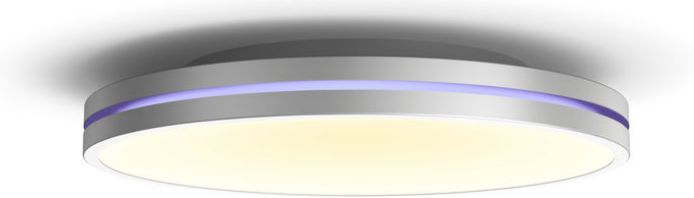

## 睿夕 吸顶灯

飞利浦 秀 白光氛围照明产品

随附无线调光器

集成式 LED 灯

银色

通过 Hue 桥接器实现智能控制\*

45076/48/C5

## 陪你度过美好时光

飞利浦 秀 白光氛围照明 Semeru LED 小吸顶灯的精妙设计源于光谱，将可见光色散分光，为您的卧室带来一种令人惊艳的隐秘氛围

## 设计和外观

- 颜色: 银色
- 材料: 金属

## 其他

- 设计用于: 客厅和卧室
- 风格: 现代简约
- 类型: 吸顶灯
- 舒视光: 是