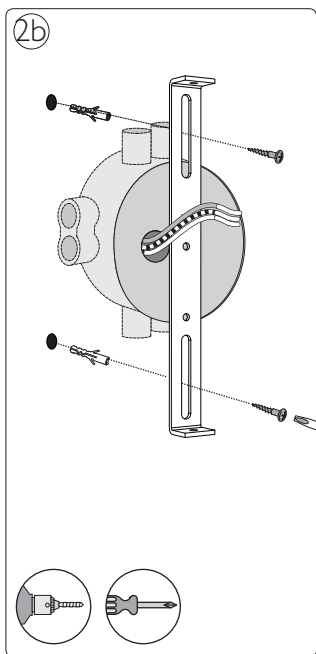

56420/\*\*/16

Gebruiksaanwijzing  
Notice d'emploi  
Benutzerhandbuch  
User manual  
Manual de usuario

**PHILIPS**

Incl.

3 x Luxeon Rebel  
Powered

Ø 6mm

**B**

Philips Lighting Contact Centre  
Int. Business Reply Service  
I.B.R.S. / C.C.R.I. Numéro 10461  
5600 VB Eindhoven  
Pays-Bas / The Netherlands