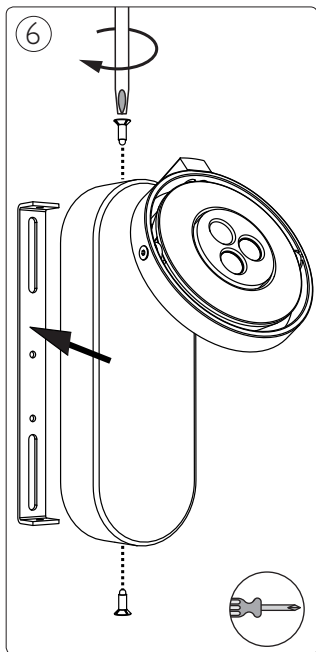

56420/\*\*/16

Gebruiksaanwijzing  
Notice d'emploi  
Benutzerhandbuch  
User manual  
Manual de usuario

**PHILIPS**

Incl.

3 x Luxeon Rebel  
Powered

Ø 6mm

**B**

Philips Lighting Contact Centre  
Int. Business Reply Service  
I.B.R.S. / C.C.R.I. Numéro 10461  
5600 VB Eindhoven  
Pays-Bas / The Netherlands