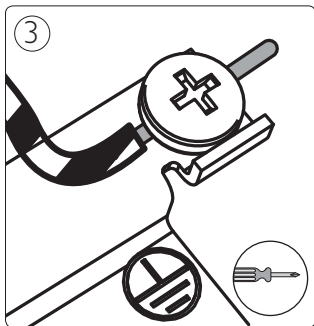

56420/\*\*/16

Gebruiksaanwijzing  
Notice d'emploi  
Benutzerhandbuch  
User manual  
Manual de usuario

**PHILIPS**

Incl.

3 x Luxeon Rebel  
Powered

Ø 6mm

**B**

Philips Lighting Contact Centre  
Int. Business Reply Service  
I.B.R.S. / C.C.R.I. Numéro 10461  
5600 VB Eindhoven  
Pays-Bas / The Netherlands