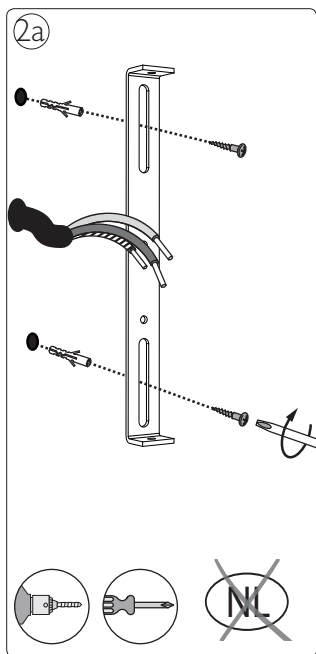

56420/\*\*/16

Gebruiksaanwijzing  
Notice d'emploi  
Benutzerhandbuch  
User manual  
Manual de usuario

**PHILIPS**

Incl.

3 x Luxeon Rebel  
Powered

Ø 6mm

**B**

Philips Lighting Contact Centre  
Int. Business Reply Service  
I.B.R.S. / C.C.R.I. Numéro 10461  
5600 VB Eindhoven  
Pays-Bas / The Netherlands