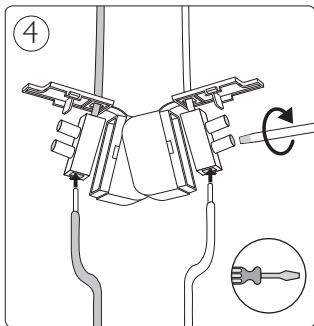

56420/\*\*/16

Gebruiksaanwijzing  
Notice d'emploi  
Benutzerhandbuch  
User manual  
Manual de usuario

**PHILIPS**

Incl.

3 x Luxeon Rebel  
Powered

Ø 6mm

**B**

Philips Lighting Contact Centre  
Int. Business Reply Service  
I.B.R.S. / C.C.R.I. Numéro 10461  
5600 VB Eindhoven  
Pays-Bas / The Netherlands