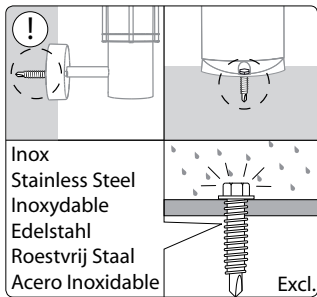

16319/**/16

Gebruiksaanwijzing
Notice d'emploi
Benutzerhandbuch
User manual
Manual de usuario
Manual do usuário

PHILIPS

Philips Lighting Contact Centre
Int. Business Reply Service
I.B.R.S. / C.C.R.I. Numéro 10461
5600 VB Eindhoven
Pays-Bas / The Netherlands