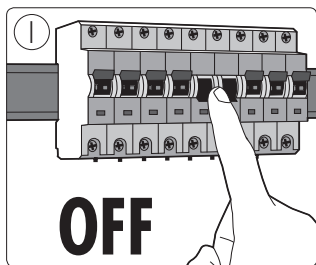

Incl.

Ø 6mm

Type I → p.4

Type II → p.8

Type I

Type II

Philips Consumer Luminaires
Satenrozen 13
2550 Kontich – Belgium
www.philips.com

MC0 000 553P
Last update: 02/11/10