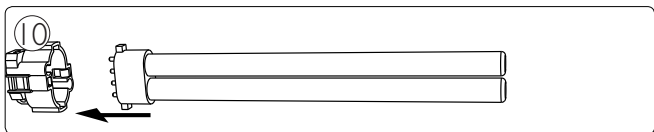

Incl.

Ø 6mm

Type I → p.4

Type II → p.8

Type I

Type II

Philips Consumer Luminaires
Satenrozen 13
2550 Kontich – Belgium
www.philips.com

MC0 000 553P
Last update: 02/11/10