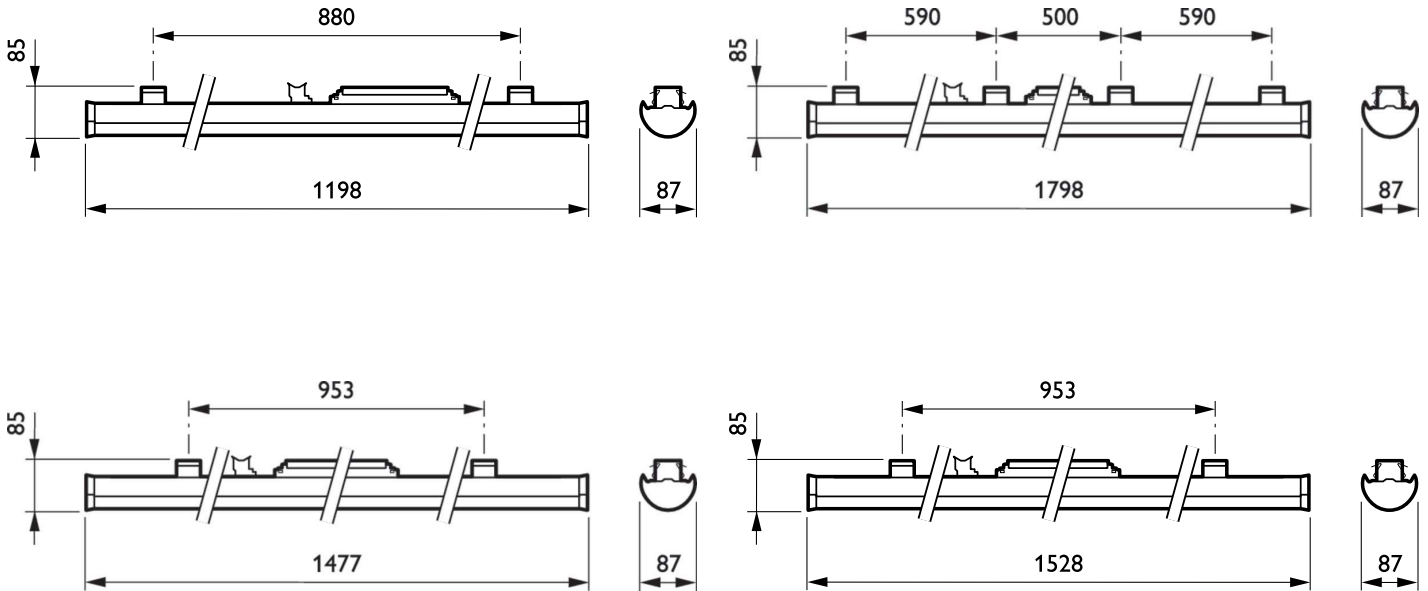

Maxos LED Performer

Schéma dimensionnel

Détails sur le produit

IPDP_4MX900i_0001-Detail photo

IPDP_4MX900i_0003-Detail photo

IPDP_4MX900i_0011-Detail photo