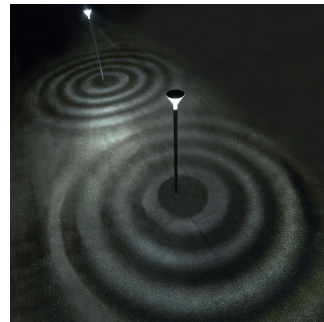

OPDP_BDS650i_0051-Detail
photo