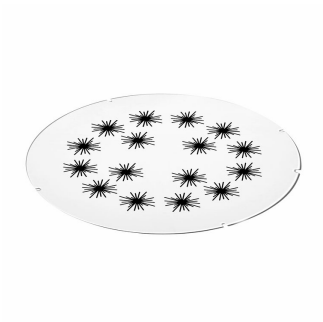

OPDP_BDS650i_0049-Detail
photo