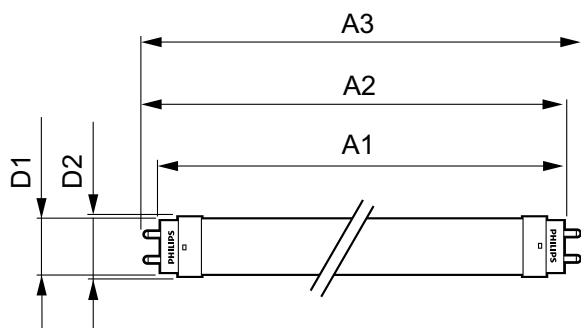

## Maatschets

Product	D1	D2	A1	A2	A3
CorePro LEDtube 1500mm 20W 840	25,7 mm	28 mm	1500 mm	1507,1 mm	1514,2 mm
CorePro LEDtube 1200mm 14.5W865	25,7 mm	28 mm	1198 mm	1205 mm	1212 mm
CorePro LEDtube 1200mm 14.5W840	25,7 mm	28 mm	1198 mm	1205 mm	1212 mm
CorePro LEDtube 600mm 8W840	25,7 mm	28 mm	588,5 mm	595,5 mm	602,5 mm
CorePro LEDtube 600mm 8W865	25,7 mm	28 mm	588,5 mm	595,5 mm	602,5 mm
CorePro LEDtube 1500mm 20W 865	25,7 mm	28 mm	1500 mm	1507,1 mm	1514,2 mm
CorePro LEDtube 1500mm HO 24W 840 T8	25,7 mm	28 mm	1500 mm	1507,1 mm	1514,2 mm
CorePro LEDtube 1200mm HO 18W 840 T8	25,7 mm	28 mm	1198 mm	1205 mm	1212 mm