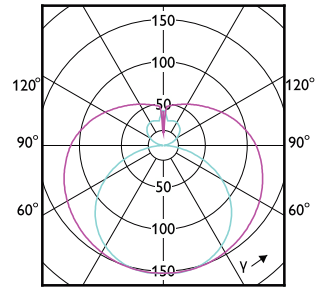

CorePro LEDtube EM/Mains T8