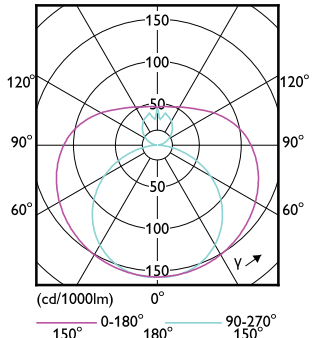

CorePro LEDtube EM/Mains T8