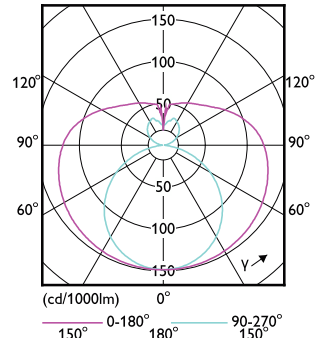

CorePro LEDtube EM/Mains T8