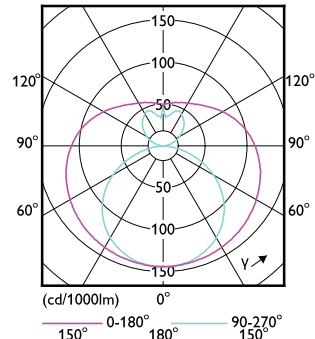

CorePro LEDtube EM/Mains T8