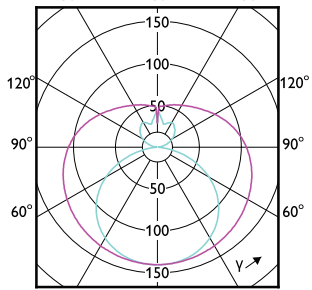

CorePro LEDtube EM/Mains T8