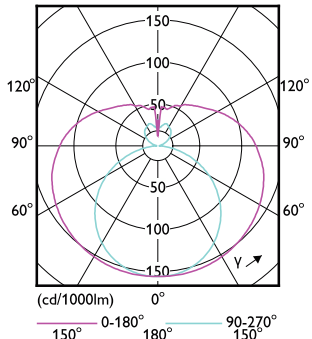

CorePro LEDtube EM/Mains T8