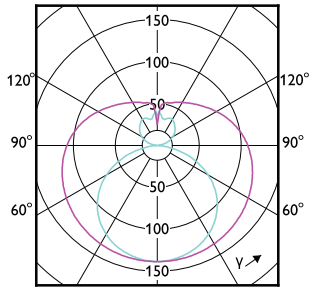

CorePro LEDtube EM/Mains T8