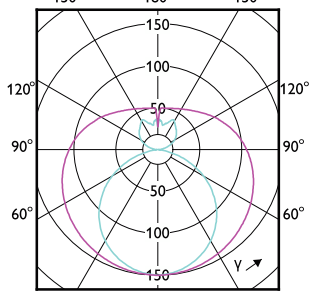

CorePro LEDtube EM/Mains T8