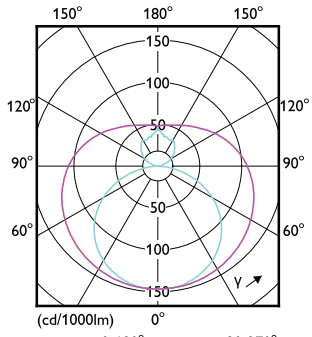

CorePro LEDtube EM/Mains T8