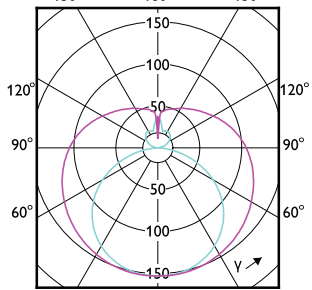

CorePro LEDtube EM/Mains T8