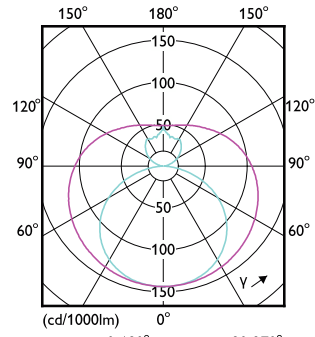

CorePro LEDtube EM/Mains T8