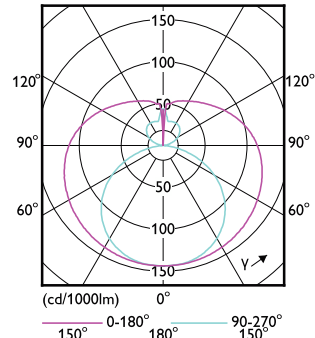

CorePro LEDtube EM/Mains T8