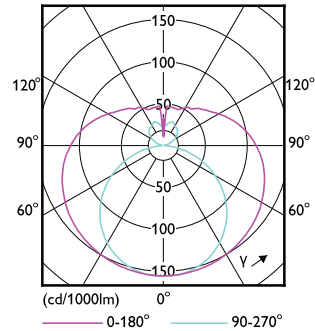

CorePro LEDtube EM/Mains T8