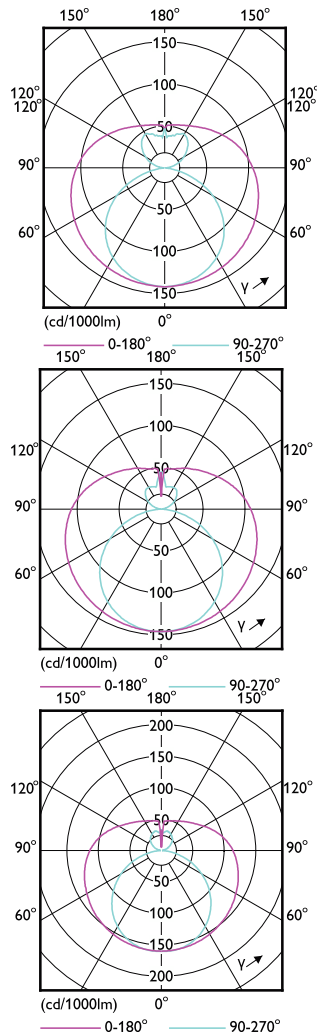

Användning och godkännande

Order Code	Full Product Name	Energiförbrukning kWh/ 1 000 tim
47381200	CorePro LEDtube 1800mm 21W 865 T8	21 kWh
49493000	CorePro LEDtube 1800mm 21W830 T8	21 kWh
47558800	CorePro LEDtube 1200mm HO 18W 865 T8	18 kWh
46958700	CorePro LEDtube 1200mm HO 18W 840 T8	18 kWh
47560100	CorePro LEDtube 1500mm HO 24W 865 T8	24 kWh
46960000	CorePro LEDtube 1500mm HO 24W 840 T8	24 kWh
41897400	CorePro LEDtube 1200mm UO 21.5W 840 T8	22 kWh
41899800	CorePro LEDtube 1200mm UO 21.5W 865 T8	22 kWh
41901800	CorePro LEDtube 1500mm UO 31.5W 840 T8	32 kWh
41903200	CorePro LEDtube 1500mm UO 31.5W 865 T8	32 kWh
42103500	CorePro LEDtube 600mm HO 8W 840 T8	8 kWh
42105900	CorePro LEDtube 600mm HO 8W 865 T8	8 kWh
44807000	CorePro LEDtube 1200mm 15.5W 840 T8	16 kWh
44809400	CorePro LEDtube 1200mm 15.5W 865 T8	16 kWh
45977900	CorePro LEDtube 600mm 8W 840 T8	8 kWh
45979300	CorePro LEDtube 600mm 8W 865 T8	8 kWh
45981600	CorePro LEDtube 1500mm 20W 840 T8	20 kWh
45983000	CorePro LEDtube 1500mm 20W 865 T8	20 kWh
48638600	CorePro LEDtube 600mm 8W 830 T8	8 kWh
48640900	CorePro LEDtube 1200mm 15.5W 830 T8	16 kWh
48642300	CorePro LEDtube 1500mm 20W 830 T8	20 kWh
48644700	CorePro LEDtube 600mm HO 8W 830 T8	8 kWh
48646100	CorePro LEDtube 1200mm HO 18W 830 T8	18 kWh
48648500	CorePro LEDtube 1500mm HO 24W 830 T8	24 kWh
48650800	CorePro LEDtube 1200mm UO 21.5W 830 T8	22 kWh
48652200	CorePro LEDtube 1500mm UO 31.5W 830 T8	32 kWh