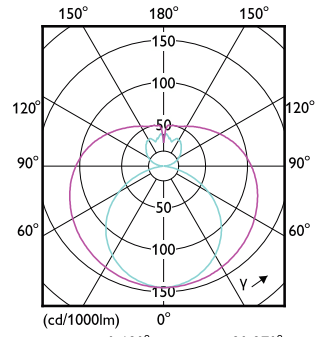

CorePro LEDtube EM/Mains T8