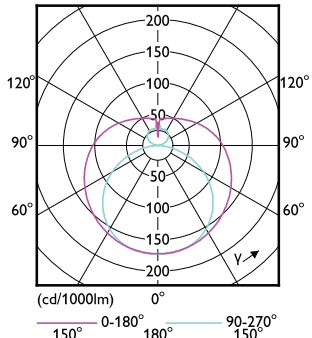

CorePro LEDtube EM/Mains T8