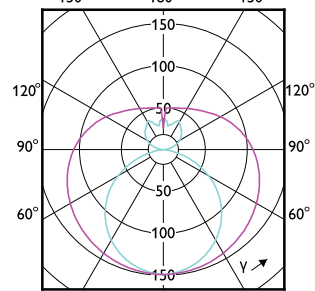

CorePro LEDtube EM/Mains T8