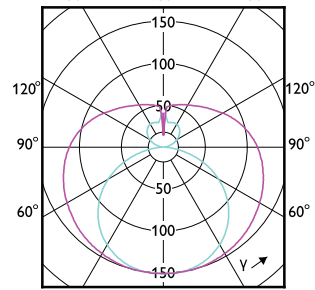

CorePro LEDtube EM/Mains T8