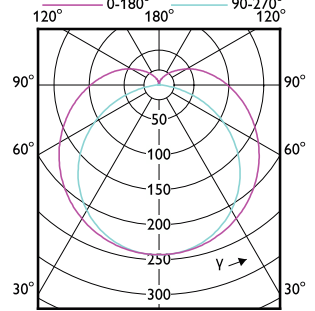

CorePro LEDtube EM/Mains T8