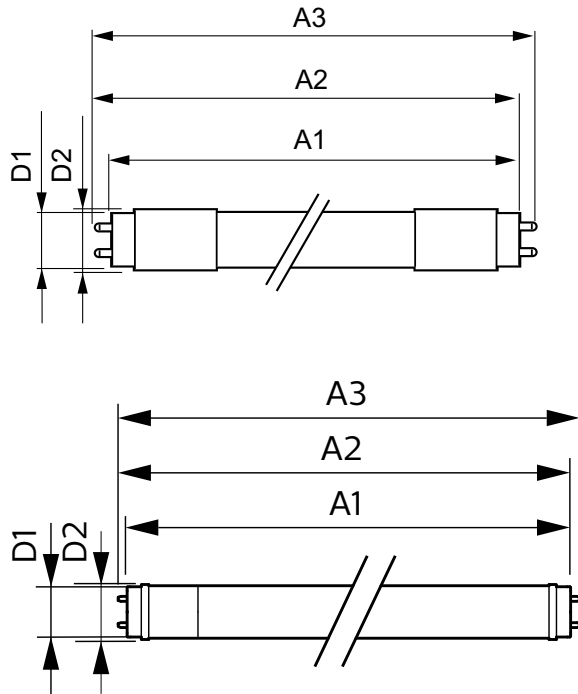

## CorePro LEDtube EM/Mains T8

Product	D1	D2	A1	A2	A3
CorePro LEDtube 1800mm 21W 865 T8	25,8 mm	28 mm	1 762,6 mm	1 769,7 mm	1 776,8 mm
CorePro LEDtube 1800mm 21W830 T8	25,8 mm	28 mm	1 762,6 mm	1 769,7 mm	1 776,8 mm