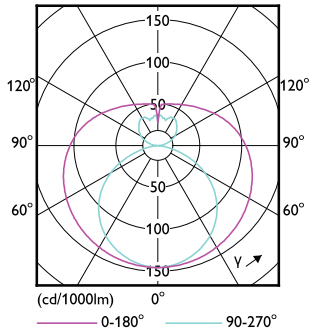

CorePro LEDtube EM/Mains T8