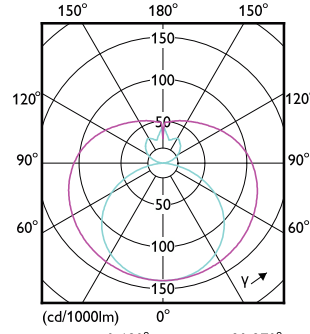

CorePro LEDtube EM/Mains