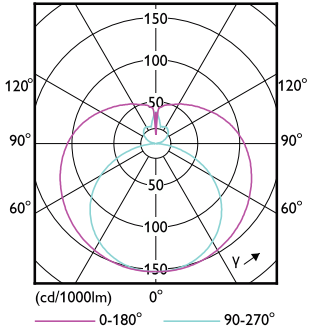

CorePro LEDtube EM/Mains