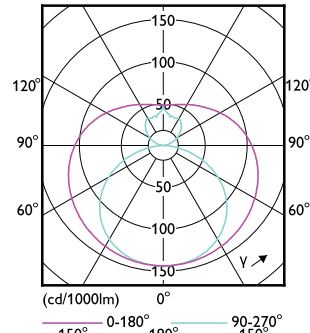

CorePro LEDtube EM/Mains