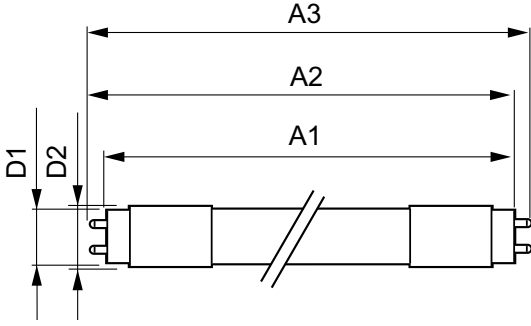

CorePro LEDtube EM/Mains

Versions

LEDtube COR 21W G13

CorePro LEDtube EM/Mains

Boyutlu çizim

Product	D1	D2	A1	A2	A3
CorePro LEDtube 1800mm 21W 865 T8	25,8 mm	28 mm	1.762,6 mm	1.769,7 mm	1.776,8 mm
CorePro LEDtube 1800mm 21W830 T8	25,8 mm	28 mm	1.762,6 mm	1.769,7 mm	1.776,8 mm

Product	D1	D2	A1	A2	A3
CorePro LEDtube 1200mm 15.5W 830 T8	25,7 mm	28 mm	1.198 mm	1.205 mm	1.212 mm
CorePro LEDtube 1200mm HO 18W 830 T8	25,7 mm	28 mm	1.198 mm	1.205 mm	1.212 mm
CorePro LEDtube 1200mm HO 18W 840 T8	25,7 mm	28 mm	1.198 mm	1.205 mm	1.212 mm
CorePro LEDtube 1200mm HO 18W 865 T8	25,7 mm	28 mm	1.198 mm	1.205 mm	1.212 mm
CorePro LEDtube 1200mm UO 21.5W 830 T8	25,7 mm	28 mm	1.198 mm	1.205 mm	1.212 mm
CorePro LEDtube 1200mm UO 21.5W 840 T8	25,7 mm	28 mm	1.198 mm	1.205 mm	1.212 mm
CorePro LEDtube 1200mm UO 21.5W 865 T8	25,7 mm	28 mm	1.198 mm	1.205 mm	1.212 mm
CorePro LEDtube 1500mm 20W 830 T8	25,7 mm	28 mm	1.500 mm	1.507,1 mm	1.514,2 mm
CorePro LEDtube 1500mm HO 24W 830 T8	25,7 mm	28 mm	1.500 mm	1.507,1 mm	1.514,2 mm
CorePro LEDtube 1500mm HO 24W 840 T8	25,7 mm	28 mm	1.500 mm	1.507,1 mm	1.514,2 mm
CorePro LEDtube 1500mm HO 24W 865 T8	25,7 mm	28 mm	1.500 mm	1.507,1 mm	1.514,2 mm
CorePro LEDtube 1500mm UO 31.5W 830 T8	25,7 mm	28 mm	1.500 mm	1.507,1 mm	1.514,2 mm
CorePro LEDtube 1500mm UO 31.5W 840 T8	25,7 mm	28 mm	1.500 mm	1.507,1 mm	1.514,2 mm
CorePro LEDtube 1500mm UO 31.5W 865 T8	25,7 mm	28 mm	1.500 mm	1.507,1 mm	1.514,2 mm
CorePro LEDtube 600mm 8W 830 T8	25,7 mm	28 mm	588,5 mm	595,5 mm	602,5 mm
CorePro LEDtube 600mm HO 8W 830 T8	25,7 mm	28 mm	588,5 mm	595,5 mm	602,5 mm
CorePro LEDtube 600mm HO 8W 840 T8	25,7 mm	28 mm	588,5 mm	595,5 mm	602,5 mm
CorePro LEDtube 600mm HO 8W 865 T8	25,7 mm	28 mm	588,5 mm	595,5 mm	602,5 mm