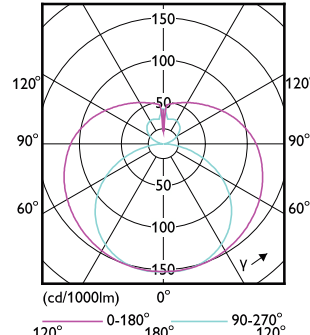

CorePro LEDtube EM/Mains