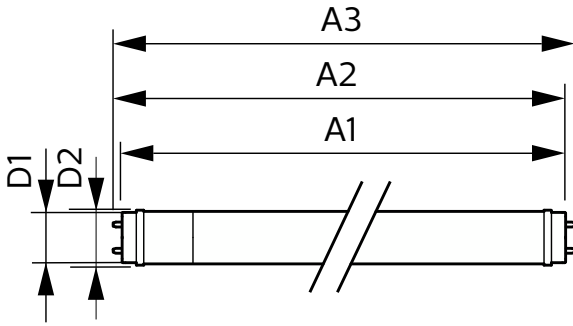

CorePro LEDtube EM/Mains

Versions

LEDtube COR 21W G13

CorePro LEDtube EM/Mains

Boyutlu çizim

Product	D1	D2	A1	A2	A3
CorePro LEDtube 1800mm 21W 865 T8	25,8 mm	28 mm	1.762,6 mm	1.769,7 mm	1.776,8 mm
CorePro LEDtube 1800mm 21W830 T8	25,8 mm	28 mm	1.762,6 mm	1.769,7 mm	1.776,8 mm

Product	D1	D2	A1	A2	A3
CorePro LEDtube 1200mm 15.5W 830 T8	25,7 mm	28 mm	1.198 mm	1.205 mm	1.212 mm
CorePro LEDtube 1200mm HO 18W 830 T8	25,7 mm	28 mm	1.198 mm	1.205 mm	1.212 mm
CorePro LEDtube 1200mm HO 18W 840 T8	25,7 mm	28 mm	1.198 mm	1.205 mm	1.212 mm
CorePro LEDtube 1200mm HO 18W 865 T8	25,7 mm	28 mm	1.198 mm	1.205 mm	1.212 mm
CorePro LEDtube 1200mm UO 21.5W 830 T8	25,7 mm	28 mm	1.198 mm	1.205 mm	1.212 mm
CorePro LEDtube 1200mm UO 21.5W 840 T8	25,7 mm	28 mm	1.198 mm	1.205 mm	1.212 mm
CorePro LEDtube 1200mm UO 21.5W 865 T8	25,7 mm	28 mm	1.198 mm	1.205 mm	1.212 mm
CorePro LEDtube 1500mm 20W 830 T8	25,7 mm	28 mm	1.500 mm	1.507,1 mm	1.514,2 mm
CorePro LEDtube 1500mm HO 24W 830 T8	25,7 mm	28 mm	1.500 mm	1.507,1 mm	1.514,2 mm
CorePro LEDtube 1500mm HO 24W 840 T8	25,7 mm	28 mm	1.500 mm	1.507,1 mm	1.514,2 mm
CorePro LEDtube 1500mm HO 24W 865 T8	25,7 mm	28 mm	1.500 mm	1.507,1 mm	1.514,2 mm
CorePro LEDtube 1500mm UO 31.5W 830 T8	25,7 mm	28 mm	1.500 mm	1.507,1 mm	1.514,2 mm
CorePro LEDtube 1500mm UO 31.5W 840 T8	25,7 mm	28 mm	1.500 mm	1.507,1 mm	1.514,2 mm
CorePro LEDtube 1500mm UO 31.5W 865 T8	25,7 mm	28 mm	1.500 mm	1.507,1 mm	1.514,2 mm
CorePro LEDtube 600mm 8W 830 T8	25,7 mm	28 mm	588,5 mm	595,5 mm	602,5 mm
CorePro LEDtube 600mm HO 8W 830 T8	25,7 mm	28 mm	588,5 mm	595,5 mm	602,5 mm
CorePro LEDtube 600mm HO 8W 840 T8	25,7 mm	28 mm	588,5 mm	595,5 mm	602,5 mm
CorePro LEDtube 600mm HO 8W 865 T8	25,7 mm	28 mm	588,5 mm	595,5 mm	602,5 mm