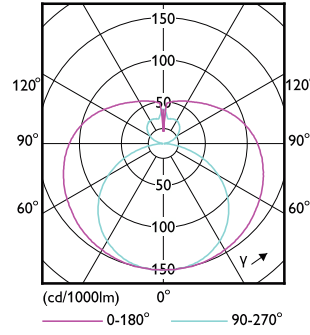

CorePro LEDtube EM/Mains