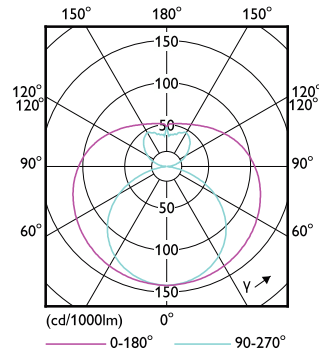

Onay ve Uygulama

Order Code	Full Product Name	Enerji Tüketimi kWh/1000 sa.
47381200	CorePro LEDtube 1800mm 21W 865 T8	21 kWh
49493000	CorePro LEDtube 1800mm 21W830 T8	21 kWh
47558800	CorePro LEDtube 1200mm HO 18W 865 T8	18 kWh
46958700	CorePro LEDtube 1200mm HO 18W 840 T8	18 kWh
47560100	CorePro LEDtube 1500mm HO 24W 865 T8	24 kWh
46960000	CorePro LEDtube 1500mm HO 24W 840 T8	24 kWh
41897400	CorePro LEDtube 1200mm UO 21.5W 840 T8	22 kWh
41899800	CorePro LEDtube 1200mm UO 21.5W 865 T8	22 kWh
41901800	CorePro LEDtube 1500mm UO 31.5W 840 T8	32 kWh
41903200	CorePro LEDtube 1500mm UO 31.5W 865 T8	32 kWh
42103500	CorePro LEDtube 600mm HO 8W 840 T8	8 kWh
42105900	CorePro LEDtube 600mm HO 8W 865 T8	8 kWh
48638600	CorePro LEDtube 600mm 8W 830 T8	8 kWh
48640900	CorePro LEDtube 1200mm 15.5W 830 T8	16 kWh
48642300	CorePro LEDtube 1500mm 20W 830 T8	20 kWh
48644700	CorePro LEDtube 600mm HO 8W 830 T8	8 kWh
48646100	CorePro LEDtube 1200mm HO 18W 830 T8	18 kWh
48648500	CorePro LEDtube 1500mm HO 24W 830 T8	24 kWh

Order Code	Full Product Name	Enerji Tüketimi kWh/1000 sa.
48650800	CorePro LEDtube 1200mm UO 21.5W 830 T8	22 kWh
48652200	CorePro LEDtube 1500mm UO 31.5W 830 T8	32 kWh