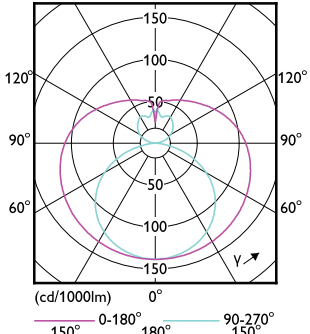

CorePro LEDtube EM/Mains