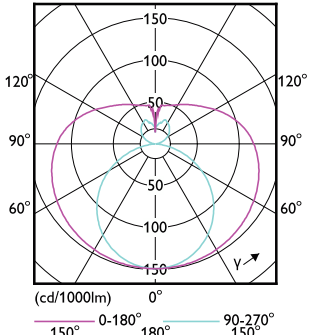

CorePro LEDtube EM/Mains