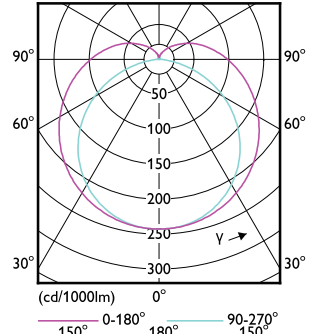

CorePro LEDtube EM/Mains