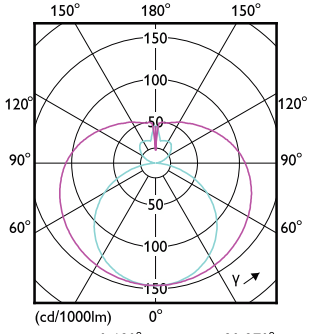

CorePro LEDtube EM/Mains