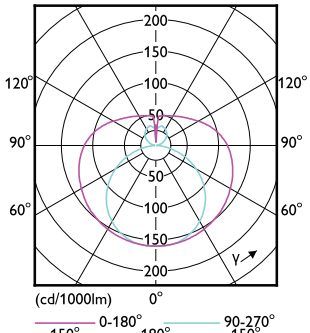

CorePro LEDtube EM/Mains