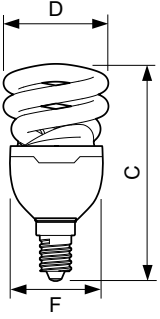

Son derece küçük boyutlu Enerji Tasarruflu Sarmal Lamba

Tornado T2 mini

Dekoratif, sarmal şekilli, enerji tasarruflu lamba. Bu lamba, yüksek enerji verimliliği ile kompakt boyutun en uygun birleşimidir. Küçük boyutu sayesinde çok dar alanlarda kullanılabilir.

Tornado T2 mini

Versions

Boyutlu çizim

Product	D (max)	C (max)	F (max)
Tornado T2 mini 8W WW E14 220-240V 1PF/6	38.5 mm	100.0 mm	38.5 mm