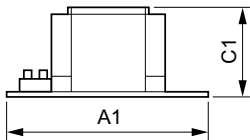

## Måttskiss

Product	D1	C1	A1	A2	B1	B2
BSN 400 K407-A2-ITS 230/240V 50Hz BC3	6,5 mm	83,0 mm	166,0 mm	145,0 mm	97,0 mm	78,5 mm

Product	A1	A2	B1	C1	D1
BSN 100 K302-A2-ITS 230V 50Hz	123 mm	98 mm	61 mm	52 mm	6,2 mm
BSN 150 K302-A2-ITS 230V 50Hz	134 mm	113 mm	76 mm	65 mm	6,2 mm
BSN 250 K302-A2-ITS 230V 50Hz	160 mm	139 mm	76 mm	65 mm	6,2 mm
BSN 50 K302-A2-ITS 230V 50Hz	118 mm	94 mm	61 mm	52 mm	6,2 mm
BSN 70 K302-A2-ITS 230V 50Hz	118 mm	94 mm	61 mm	52 mm	6,2 mm