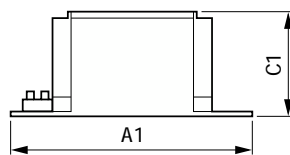

## Måttskiss

Product	D1	C1	A1	A2	B1	B2
BSN 400 K407-A2-ITS 230/240V 50Hz BC3	6,5 mm	83,0 mm	166,0 mm	145,0 mm	97,0 mm	78,5 mm

Product	A1	A2	B1	C1	D1
BSN 100 K302-A2-ITS 230V 50Hz	123 mm	98 mm	61 mm	52 mm	6,2 mm
BSN 150 K302-A2-ITS 230V 50Hz	134 mm	113 mm	76 mm	65 mm	6,2 mm
BSN 250 K302-A2-ITS 230V 50Hz	160 mm	139 mm	76 mm	65 mm	6,2 mm
BSN 50 K302-A2-ITS 230V 50Hz	118 mm	94 mm	61 mm	52 mm	6,2 mm
BSN 70 K302-A2-ITS 230V 50Hz	118 mm	94 mm	61 mm	52 mm	6,2 mm