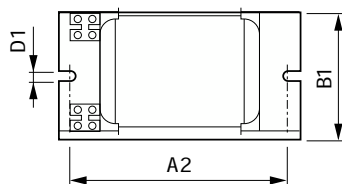

## Måttskiss

Product	D1	C1	A1	A2	B1	B2
BSN 400 K407-A2-ITS 230/240V 50Hz BC3	6,5 mm	83,0 mm	166,0 mm	145,0 mm	97,0 mm	78,5 mm

Product	A1	A2	B1	C1	D1
BSN 100 K302-A2-ITS 230V 50Hz	123 mm	98 mm	61 mm	52 mm	6,2 mm
BSN 150 K302-A2-ITS 230V 50Hz	134 mm	113 mm	76 mm	65 mm	6,2 mm
BSN 250 K302-A2-ITS 230V 50Hz	160 mm	139 mm	76 mm	65 mm	6,2 mm
BSN 50 K302-A2-ITS 230V 50Hz	118 mm	94 mm	61 mm	52 mm	6,2 mm
BSN 70 K302-A2-ITS 230V 50Hz	118 mm	94 mm	61 mm	52 mm	6,2 mm