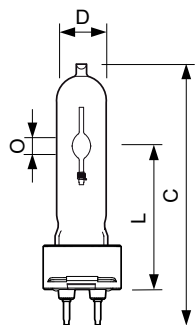

Wniosek

- Idealne jako oświetlenie ekspozycyjne w sklepach i oświetlenie ogólne (szczególnie w supermarketach, piekarniach i sklepach meblowych)

MASTERColour CDM-T Warm

Versions

Rysunki techniczne

Product	D (max)	D	O	L (min)	L (max)	L	C (max)
MASTERColour CDM-T Warm 70W/925 G12	20 mm	0.75 in	5 mm	55 mm	57 mm	56 mm	103 mm