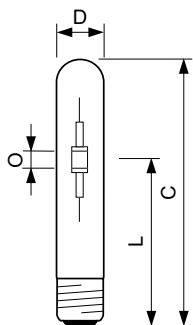

Descrierea produsului

MASTERColour CDM-TT

Lămpi cu descărcare în gaz de mare intensitate, cu tub de descărcare CDM în interiorul unei lămpi SON cu balon exterior tubular din sticlă transparentă clară

Beneficii

Product	D (max)	O	L	C (max)
MASTERColour CDM-TT 150W/942 E40 1SL/12	46 mm	8 mm	133 mm	211 mm

Light Distribution Diagrams