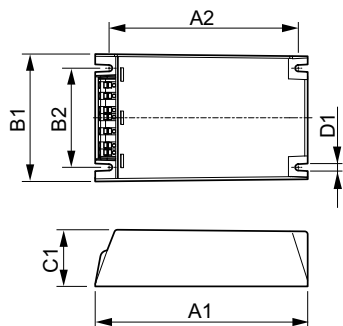

## Rozměrové výkresy

Product	D1	C1	A1	A2	B1	B2
HID-DV LS8 Xt 60 CPO Q 208-277V	4.5 mm	40.0 mm	150.0 mm	133.6 mm	90.0 mm	70.0 mm