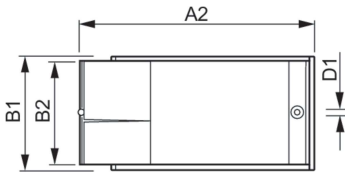

Rysunki techniczne