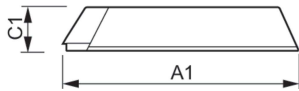

Rysunki techniczne