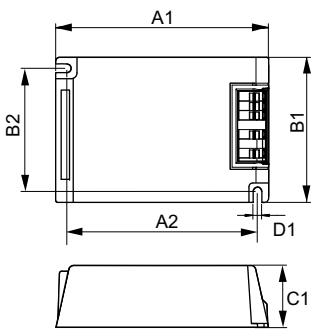

Rysunki techniczne