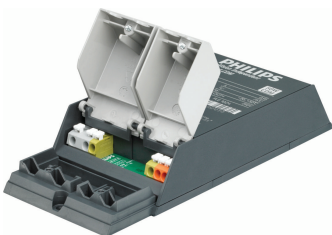

Więcej o produkcie

HID-PV C 50 /I