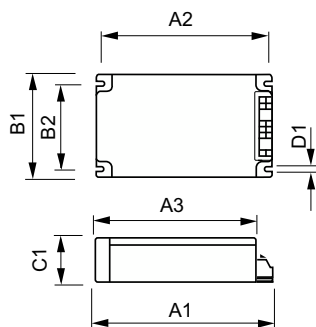

Versions

Måttskiss

Product	D1	C1	A1	A2	B1	B2
HID-PV 100 /S SDW-TG 220-240V 50/60Hz	4,5 mm	37,0 mm	150,0 mm	133,6 mm	90,0 mm	70,0 mm