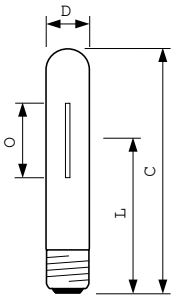

MASTER SON-T PIA Plus

Versions

LPPR SON-TPIA Plus E40

LPPR SON-TPIA 0007

二维绘图

Product	D (max)	O	L	C (max)
MASTER SON-T PIA PLUS 150W E E40 1SL/12	47 mm	61 mm	132 mm	209 mm
MST SON-T PIA PLUS 250W E E40 1SL/12	48 mm	64 mm	158 mm	257 mm
MST SON-T PIA PLUS 400W E E40 1SL/12	48 mm	83 mm	175 mm	279 mm
MST SON-T PIA Plus 100W E E40	47 mm	47 mm	132 mm	209 mm
MST SON-T PIA Plus 600W/220 E40 1SL/12	47 mm	126 mm	174.2 mm	279 mm
MST SON-T PIA Plus 70W/220 E27 1SL/12	36 mm	42 mm	104 mm	156 mm