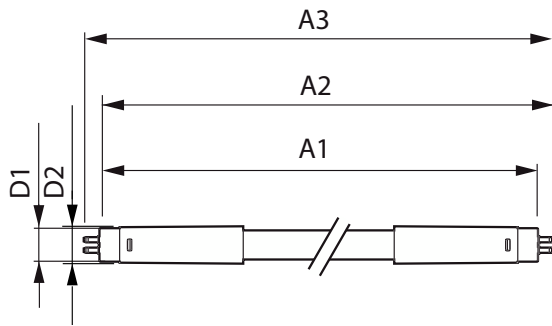

## Dimensional drawing

Product	D1	D2	A1	A2	A3		
CorePro LEDtube HO 1200mm 18W865T8 AP	25.7 mm	28 mm	1,198 mm	1,205 mm	1,212 mm		
LEDtube 600mm 8W 765 T8 AP I G	25.68 mm	28 mm	588.5 mm	595.5 mm	602.5 mm	602.5 mm	27.8 mm
LEDtube HO 1200mm 20W 740 T8 AP I G	25.7 mm	28 mm	1,198 mm	1,205 mm	1,212 mm		