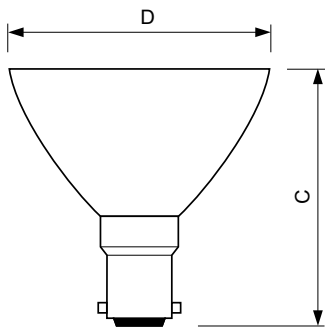

Anvendelsesområder

- Effektbelysning med spots til den rette belysning i f.eks. butikker eller på hoteller og restauranter

Aluline 37/56

Versions

Målskitse

Product	D (max)	C (max)
Aluline 50W 12V R56 25D CL 1CT/10X5F	58 mm	58 mm

Accent Diagrams

Beam Diagrams

VRA 2 x 25 1/4 13 h E d(m)

LD BE HALUPAB_50W_25D-Beam diagram