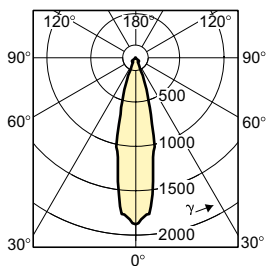

Accent Diagrams

Beam Diagrams

VRA 2 x 25 1/4 13 h E d(m)

LD BE HALUPAB_50W_25D-Beam diagram