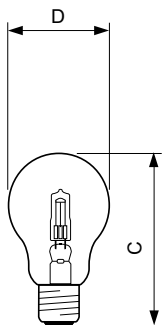

## Abmessungsskizzen

Product	D (max)	C (max)
Halogen Classic 28W E27 230V A55 1CT/15 SRP	56 mm	97 mm