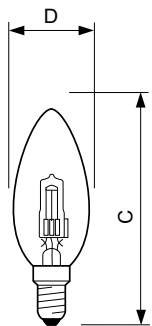

Halogen Classic Kaars

Versions

E14, B35, Clear

Maatschets

Product	D (max)	C (max)
Halogen Classic 42W E14 230V B35 1CT/15 SRP	36 mm	99.2 mm
Halogen Classic 28W E14 230V B35 1CT/15 SRP	36 mm	99.2 mm

Halogen Classic Kaars