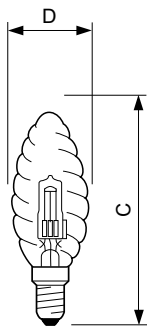

Halogen Classic Gedraaide Kaars

Versions

E14, BW35, Clear

Maatschets

Product	D (max)	C (max)
Halogen Classic 42W E14 230V BW35 1CT/15 SRP	36 mm	99.2 mm
Halogen Classic 28W E14 230V BW35 1CT/15 SRP	36 mm	99.2 mm
Halogen Classic 18W E14 230V BW35 1CT/15 SRP	36 mm	99.2 mm