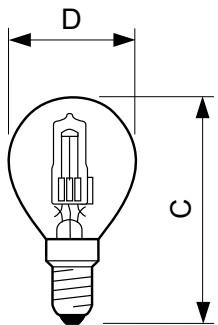

Halogen Classic P45

Versions

Rozměrové výkresy

Product	D (max)	C (max)
Halogen Classic 42W E14 230V P45 1CT/15 SRP	46 mm	80 mm