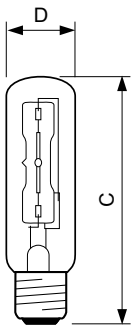

Versions

Plano de dimensiones

Product	D (max)	C (max)
Halogen Classic 70W E27 230V T32 CL 1CT/10	33 mm	106 mm