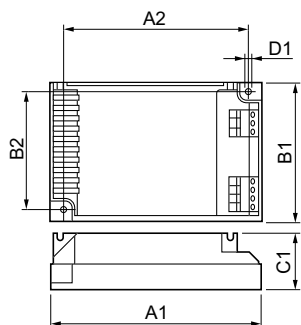

## Målskisse

Product	D1	C1	A1	A2	B1	B2
HF-P 155 TL5C 220-240V 50/60Hz	4.5 mm	30.0 mm	103.0 mm	93.5 mm	67.0 mm	57.5 mm
HF-P 160 TL5C 220-240V 50/60Hz	4.5 mm	30.0 mm	103.0 mm	93.5 mm	67.0 mm	57.5 mm