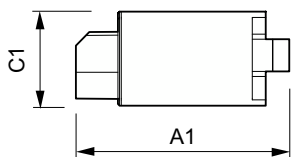

Käyttökohteet

- Ulkovalaistus

HID ignitors for MK4 semi-parallel systems

Mittapiirros

Product	A1	B1	C1
SKD 578 220-240V 50/60Hz	63,5 mm	40,5 mm	28 mm

Product	A1	B1	C1
SKD 578-S 220-240V 50/60Hz	67,5 mm	40,5 mm	28,0 mm