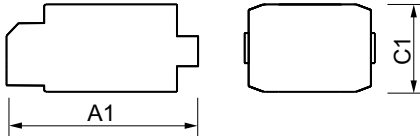

Käyttökohteet

- Ulkovalaistus

HID ignitors for MK4 semi-parallel systems

Mittapiirros

Product	A1	B1	C1
SKD 578 220-240V 50/60Hz	63,5 mm	40,5 mm	28 mm

Product	A1	B1	C1
SKD 578-S 220-240V 50/60Hz	67,5 mm	40,5 mm	28,0 mm