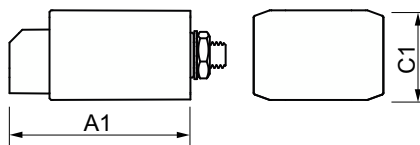

Käyttökohteet

- Ulkovalaistus

HID ignitors for MK4 semi-parallel systems

Mittapiirros

Product	A1	B1	C1
SKD 578 220-240V 50/60Hz	63,5 mm	40,5 mm	28 mm

Product	A1	B1	C1
SKD 578-S 220-240V 50/60Hz	67,5 mm	40,5 mm	28,0 mm