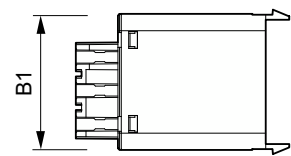

Käyttökohteet

- Ulkovalaistus

HID ignitors for MK4 semi-parallel systems

Mittapiirros

Product	A1	B1	C1
SKD 578 220-240V 50/60Hz	63,5 mm	40,5 mm	28 mm

Product	A1	B1	C1
SKD 578-S 220-240V 50/60Hz	67,5 mm	40,5 mm	28,0 mm