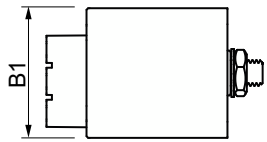

Ominaisuudet

- Suunniteltu varmistamaan maksimaalinen suorituskyky uusien MK4-liitäntälaitteiden kanssa
- Yleissytytin toimii vain puolirinnakkaisissa piireissä, ja sitä on käytettävä vastaavan liitäntälaitteen kanssa
- Sytyttimet varustettu vakiona ruuviriviliittimillä
- Kevyet ja pienikokoiset tuotteet
- Virta kulkee sytyttimen läpi vain lampun syttyessä

Käyttökohteet

- Ulkovalaistus

HID ignitors for MK4 semi-parallel systems

Mittapiirros

Product	A1	B1	C1
SKD 578 220-240V 50/60Hz	63,5 mm	40,5 mm	28 mm

Product	A1	B1	C1
SKD 578-S 220-240V 50/60Hz	67,5 mm	40,5 mm	28,0 mm