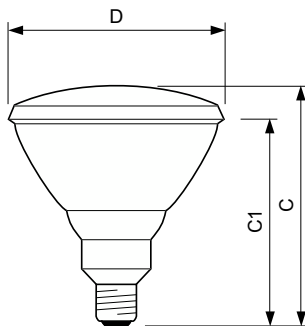

### Fonctions

- La forme du réflecteur permet d'appliquer la chaleur concentrée sur les zones pertinentes.
- Le modèle PAR38 est doté d'un réflecteur interne 100 % aluminisé. Autrement dit 100 % de la chaleur est évacuée par l'avant.
- Il présente en outre un filament rond de petite taille qui contribue également à concentrer davantage la chaleur dans le faisceau.
- Bon équilibre entre durée de vie et dégagement de chaleur
- Les lampes de couleur rouge réduisent l'émission de lumière visuelle et l'éblouissement

### Schéma dimensionnel

Product	D	C (max)	C1 (max)
PAR38 IR 150W E27 230V Red 1CT/12	121 mm	136 mm	124 mm