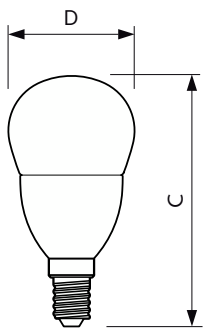

MASTER Velas y Esféricas LED

Aplicaciones

- Hoteles, restaurantes, bares, cafeterías
- Lámparas de Arañas, apliques de pared o luminarias modernas

Versions

LEDluster MAS SLR1 P48 E14 CL

Plano de dimensiones

Product	D	C
MAS LEDlustre DT 5.5-40W E14 P48 CL	50 mm	95 mm

MASTER Velas y Esféricas LED