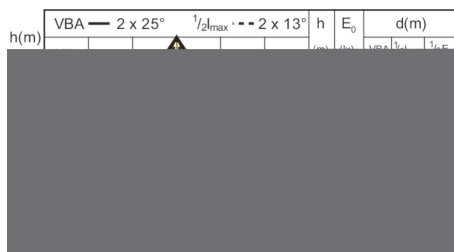

MASTER LEDspot LV AR111

Accent Diagrams

MASTER LEDspotLV AR111 100W G53 827 40D

LEDspots 75W G53 AR111 940 24D

Beam Diagrams

SDBE_LEDspotL_0140-Beam diagram

MASTER LEDspotLV AR111 100W G53 827 40D

LEDspots 75W G53 AR111 940 24D