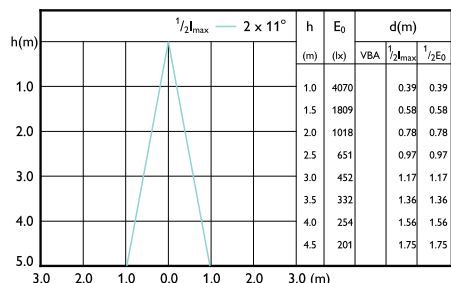

MASTER LEDspot LV AR111

Accent Diagrams

MASTER LEDspotLV AR111 100W G53 827 40D

LEDspots 75W G53 AR111 940 24D

Beam Diagrams

SDBE_LEDspotL_0140-Beam diagram

MASTER LEDspotLV AR111 100W G53 827 40D

LEDspots 75W G53 AR111 940 24D