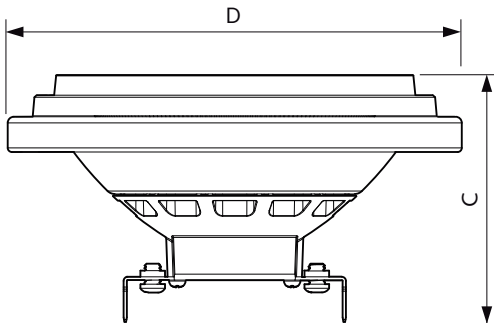

Versions

Rozměrové výkresy

Product

MAS LEDspotLV D 20-100W 827 AR111 24D

MASTER LEDspot LV AR111

Rozměrové výkresy

Product	D	C
MAS LEDspotLV D 20-100W 827 AR111 40D	111 mm	62 mm
MAS LED ExpertColor 15-75W 940 AR111 24D	111 mm	62 mm