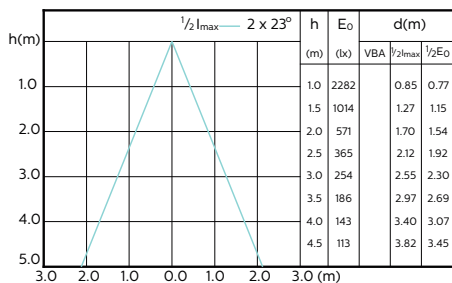

MASTER LEDspot LV AR111

Accent Diagrams

MASTER LEDspotLV AR111 100W G53 827 40D

LEDspots 75W G53 AR111 940 24D

Beam Diagrams

SDBE_LEDspotL_0140-Beam diagram

MASTER LEDspotLV AR111 100W G53 827 40D

LEDspots 75W G53 AR111 940 24D