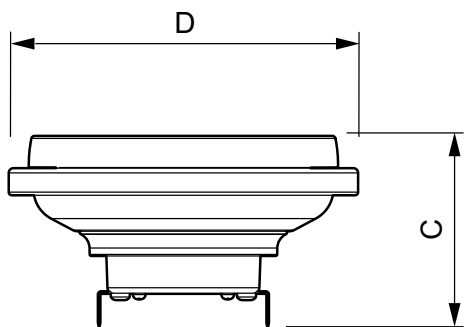

Versions

Rozměrové výkresy

Product

MAS LEDspotLV D 20-100W 827 AR111 24D

MASTER LEDspot LV AR111

Rozměrové výkresy

Product	D	C
MAS LEDspotLV D 20-100W 827 AR111 40D	111 mm	62 mm
MAS LED ExpertColor 15-75W 940 AR111 24D	111 mm	62 mm