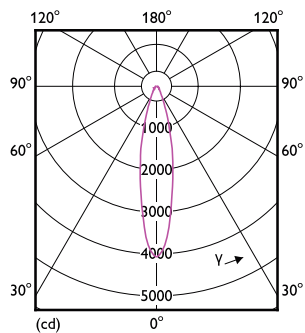

MASTER LEDspot LV AR111

Accent Diagrams