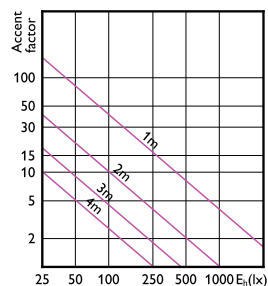

LEDspots 75W G53 AR111 940 24D