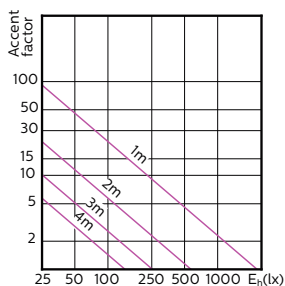

MASTER LEDspotLV AR111 100W G53 827 40D