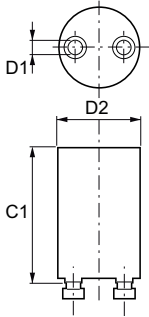

## Maatschets

Product	D1	D2	C1
MASTER LEDtube Starter EMP GenII OP	3 mm	21,5 mm	34,5 mm

Product	D1	D2	A1	A2	A3
MAS LEDtube 900mm HO 12W 840 T8	25,78 mm	28 mm	893,3 mm	900,4 mm	907,5 mm
MAS LEDtube 1500mm HO 20W865 T8	25,78 mm	28 mm	1500 mm	1507,1 mm	1514,2 mm
MAS LEDtube 1500mm HO 20W830 T8	25,78 mm	28 mm	1500 mm	1507,1 mm	1514,2 mm
MAS LEDtube 600mm HO 8W865 T8	25,78 mm	28 mm	588,5 mm	595,5 mm	602,5 mm
MAS LEDtube 1200mm UO 16W 840 T8	25,78 mm	28 mm	1198,2 mm	1205,3 mm	1212,4 mm
MAS LEDtube 600mm HO 8W840 T8	25,78 mm	28 mm	588,5 mm	595,5 mm	602,5 mm
MAS LEDtube 1500mm UO 24W 865 T8	25,78 mm	28 mm	1498,7 mm	1505,8 mm	1512,9 mm
MAS LEDtube 1200mm UO 16W 830 T8	25,78 mm	28 mm	1198,2 mm	1205,3 mm	1212,4 mm
MAS LEDtube 1500mm UO 24W 840 T8	25,78 mm	28 mm	1498,7 mm	1505,8 mm	1512,9 mm
MAS LEDtube 1500mm UO 24W 830 T8	25,78 mm	28 mm	1498,7 mm	1505,8 mm	1512,9 mm
MAS LEDtube 1200mm UO 16W 865 T8	25,78 mm	28 mm	1198,2 mm	1205,3 mm	1212,4 mm
MAS LEDtube Sensor 1500mm HO 24W865 T8	25,8 mm	28 mm	1500 mm	1507,1 mm	1514,2 mm
MAS LEDtube Sensor 1200mm HO 16.5W865 T8	25,8 mm	28 mm	1199,4 mm	1206,5 mm	1213,6 mm
MAS LEDtube Sensor 1200mm HO 16.5W840 T8	25,8 mm	28 mm	1199,4 mm	1206,5 mm	1213,6 mm
MAS LEDtube Sensor 1500mm HO 24W840 T8	25,8 mm	28 mm	1500 mm	1507,1 mm	1514,2 mm
MAS LEDtube 900mm HO 12W 865 T8	25,78 mm	28 mm	893,3 mm	900,4 mm	907,5 mm
MAS LEDtube 600mm HO 8W830 T8	25,78 mm	28 mm	588,5 mm	595,5 mm	602,5 mm
MAS LEDtube 1200mm HO 14W830 T8	25,78 mm	28 mm	1198,2 mm	1205,3 mm	1212,4 mm
MAS LEDtube 1200mm HO 14W865 T8	25,78 mm	28 mm	1198,2 mm	1205,3 mm	1212,4 mm