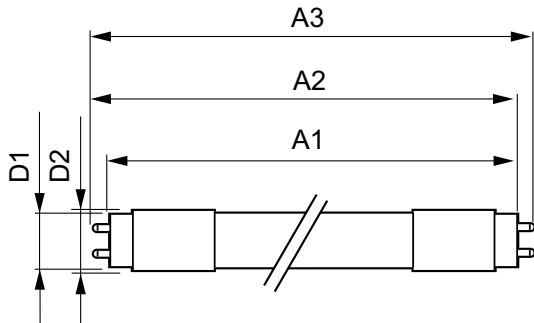

MASTER LEDtube (EM/MAINS)

Maatschets

Product	D1	D2	A1	A2	A3
MAS LEDtube 1500mm UE 21.5W 840 T8	25,8 mm	28 mm	1498,8 mm	1505,9 mm	1513 mm
MAS LEDtube 1200mm UE 14.5W 865 T8	25,8 mm	28 mm	1198,2 mm	1205,3 mm	1212,4 mm
MAS LEDtube 1500mm UE 21.5W 865 T8	25,8 mm	28 mm	1498,8 mm	1505,9 mm	1513 mm
MAS LEDtube 1200mm UE 14.5W 840 T8	25,8 mm	28 mm	1198,2 mm	1205,3 mm	1212,4 mm
MAS LEDtube 900mm 8.5W833 T8 FOOD	25,7 mm	28 mm	893,3 mm	900,4 mm	907,5 mm
MAS LEDtube 1200mm 12W833 T8 FOOD	25,7 mm	28 mm	1198,2 mm	1205,3 mm	1212,4 mm
MAS LEDtube 1500mm 20W833 T8 FOOD	25,7 mm	28 mm	1500 mm	1507,1 mm	1514,2 mm
MAS LEDtube 1500mm HO 18.2W 830 T8	25,8 mm	28 mm	1498,8 mm	1505,9 mm	1513 mm
MAS LEDtube 1500mm HO 18.2W 840 T8	25,8 mm	28 mm	1498,8 mm	1505,9 mm	1513 mm
MAS LEDtube 1500mm HO 18.2W 865 T8	25,8 mm	28 mm	1498,8 mm	1505,9 mm	1513 mm
MAS LEDtube 1200mm HO 12.5W 830 T8	25,8 mm	28 mm	1198,2 mm	1205,3 mm	1212,4 mm
MAS LEDtube 1200mm HO 12.5W 840 T8	25,8 mm	28 mm	1198,2 mm	1205,3 mm	1212,4 mm
MAS LEDtube 1200mm HO 12.5W 865 T8	25,8 mm	28 mm	1198,2 mm	1205,3 mm	1212,4 mm

Goedkeuring en Toepassing

Order Code	Full Product Name	Energieverbruik kWh/ 1000 uur	Energy Efficiency Label (EEL)
68736900	MAS LEDtube 1200mm UO 16W 830 T8	16 kWh	A++
68738300	MAS LEDtube 1200mm UO 16W 840 T8	16 kWh	A++
68740600	MAS LEDtube 1200mm UO 16W 865 T8	16 kWh	A++
68742000	MAS LEDtube 1500mm UO 24W 830 T8	24 kWh	A++
68744400	MAS LEDtube 1500mm UO 24W 840 T8	24 kWh	A++
68746800	MAS LEDtube 1500mm UO 24W 865 T8	24 kWh	A++
68712300	MAS LEDtube 1500mm HO 20W830 T8	20 kWh	A++
68716100	MAS LEDtube 1500mm HO 20W865 T8	20 kWh	A++

Order Code	Full Product Name	Energieverbruik kWh/ 1000 uur	Energy Efficiency Label (EEL)
68718500	MAS LEDtube 1200mm HO 14W830 T8	14 kWh	A++
68722200	MAS LEDtube 1200mm HO 14W865 T8	14 kWh	A++
68708600	MAS LEDtube 900mm HO 12W 840 T8	12 kWh	A++
68710900	MAS LEDtube 900mm HO 12W 865 T8	12 kWh	A++
69747400	MAS LEDtube 600mm HO 8W830 T8	8 kWh	A++
69749800	MAS LEDtube 600mm HO 8W840 T8	8 kWh	A++
69751100	MAS LEDtube 600mm HO 8W865 T8	8 kWh	A++
76393300	MAS LEDtube 1200mm 12W833 T8 FOOD	12 kWh	A+