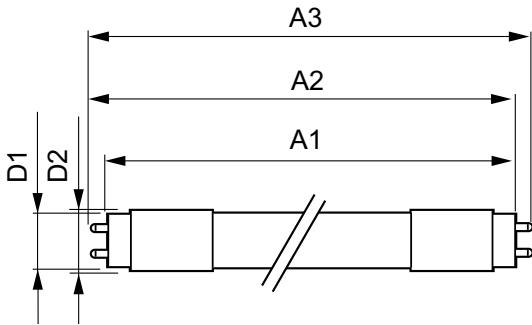

Versions

G13

G13

MASTER LEDtube InstantFit (HF)

Maatschets

Product	D1	D2	A1	A2	A3
MASTER LEDtube HF 1500mm UO 24W840 T8	25,6 mm	28 mm	1498,7 mm	1505,8 mm	1512,9 mm
MASTER LEDtube HF 1200mm HO 14W830 T8	25,6 mm	28 mm	1198,1 mm	1205,2 mm	1212,3 mm
MASTER LEDtube HF 1200mm HO 14W865 T8	25,6 mm	28 mm	1198,1 mm	1205,2 mm	1212,3 mm
MASTER LEDtube HF 1200mm UO 16W840 T8	25,6 mm	28 mm	1198,1 mm	1205,2 mm	1212,3 mm
MASTER LEDtube HF 1500mm UO 24W830 T8	25,6 mm	28 mm	1498,7 mm	1505,8 mm	1512,9 mm
MASTER LEDtube HF 1200mm HO 14W840 T8	25,6 mm	28 mm	1198,1 mm	1205,2 mm	1212,3 mm
MASTER LEDtube HF 1200mm UO 16W865 T8	25,6 mm	28 mm	1198,1 mm	1205,2 mm	1212,3 mm
MASTER LEDtube HF 1200mm UO 16W830 T8	25,6 mm	28 mm	1198,1 mm	1205,2 mm	1212,3 mm
MASTER LEDtube HF 1500mm HO 20W830 T8	25,6 mm	28 mm	1498,7 mm	1505,8 mm	1512,9 mm
MASTER LEDtube HF 1500mm UO 24W865 T8	25,6 mm	28 mm	1498,7 mm	1505,8 mm	1512,9 mm
MASTER LEDtube HF 1500mm HO 20W840 T8	25,6 mm	28 mm	1498,7 mm	1505,8 mm	1512,9 mm
MASTER LEDtube HF 1500mm HO 20W865 T8	25,6 mm	28 mm	1498,7 mm	1505,8 mm	1512,9 mm
MASTER LEDtube HF 1200mm 16.5W833 T8 FOOD	25,7 mm	28 mm	1198,0 mm	1205,0 mm	1212,0 mm

Product	D1	D2	A1	A2	A3
MASTER LEDtube HF 600mm HO 8W865 T8	25,6 mm	28 mm	588,6 mm	595,7 mm	602,8 mm
MASTER LEDtube HF 600mm HO 8W840 T8	25,6 mm	28 mm	588,6 mm	595,7 mm	602,8 mm
MASTER LEDtube HF 600mm HO 8W830 T8	25,6 mm	28 mm	588,6 mm	595,7 mm	602,8 mm