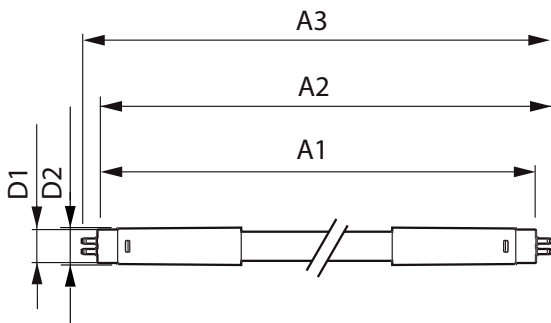

Versions

G13

G13

MASTER LEDtube InstantFit (HF)

Maatschets

Product	D1	D2	A1	A2	A3
MASTER LEDtube HF 1500mm UO 24W840 T8	25,6 mm	28 mm	1498,7 mm	1505,8 mm	1512,9 mm
MASTER LEDtube HF 1200mm HO 14W830 T8	25,6 mm	28 mm	1198,1 mm	1205,2 mm	1212,3 mm
MASTER LEDtube HF 1200mm HO 14W865 T8	25,6 mm	28 mm	1198,1 mm	1205,2 mm	1212,3 mm
MASTER LEDtube HF 1200mm UO 16W840 T8	25,6 mm	28 mm	1198,1 mm	1205,2 mm	1212,3 mm
MASTER LEDtube HF 1500mm UO 24W830 T8	25,6 mm	28 mm	1498,7 mm	1505,8 mm	1512,9 mm
MASTER LEDtube HF 1200mm HO 14W840 T8	25,6 mm	28 mm	1198,1 mm	1205,2 mm	1212,3 mm
MASTER LEDtube HF 1200mm UO 16W865 T8	25,6 mm	28 mm	1198,1 mm	1205,2 mm	1212,3 mm
MASTER LEDtube HF 1200mm UO 16W830 T8	25,6 mm	28 mm	1198,1 mm	1205,2 mm	1212,3 mm
MASTER LEDtube HF 1500mm HO 20W830 T8	25,6 mm	28 mm	1498,7 mm	1505,8 mm	1512,9 mm
MASTER LEDtube HF 1500mm UO 24W865 T8	25,6 mm	28 mm	1498,7 mm	1505,8 mm	1512,9 mm
MASTER LEDtube HF 1500mm HO 20W840 T8	25,6 mm	28 mm	1498,7 mm	1505,8 mm	1512,9 mm
MASTER LEDtube HF 1500mm HO 20W865 T8	25,6 mm	28 mm	1498,7 mm	1505,8 mm	1512,9 mm
MASTER LEDtube HF 1200mm 16.5W833 T8 FOOD	25,7 mm	28 mm	1198,0 mm	1205,0 mm	1212,0 mm