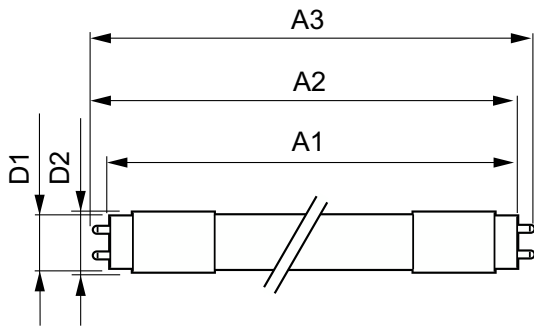

## Cote

Product	D1	D2	A1	A2	A3
MAS LEDtube HF 1200mm HO 14W830 T8	25,8 mm	28 mm	1.198,2 mm	1.205,3 mm	1.212,4 mm
MAS LEDtube HF 1200mm HO 14W840 T8	25,8 mm	28 mm	1.198,2 mm	1.205,3 mm	1.212,4 mm
MAS LEDtube HF 1200mm HO 14W865 T8	25,8 mm	28 mm	1.198,2 mm	1.205,3 mm	1.212,4 mm
MAS LEDtube HF 1200mm UO 16W830 T8	25,8 mm	28 mm	1.198,2 mm	1.205,3 mm	1.212,4 mm
MAS LEDtube HF 1200mm UO 16W840 T8	25,8 mm	28 mm	1.198,2 mm	1.205,3 mm	1.212,4 mm
MAS LEDtube HF 1200mm UO 16W865 T8	25,8 mm	28 mm	1.198,2 mm	1.205,3 mm	1.212,4 mm
MAS LEDtube HF 1500mm HO 20W830 T8	25,8 mm	28 mm	1.498,8 mm	1.505,9 mm	1.513 mm
MAS LEDtube HF 1500mm HO 20W840 T8	25,8 mm	28 mm	1.498,8 mm	1.505,9 mm	1.513 mm
MAS LEDtube HF 1500mm HO 20W865 T8	25,8 mm	28 mm	1.498,8 mm	1.505,9 mm	1.513 mm
MAS LEDtube HF 1500mm UO 24W830 T8	25,8 mm	28 mm	1.498,8 mm	1.505,9 mm	1.513 mm
MAS LEDtube HF 1500mm UO 24W840 T8	25,8 mm	28 mm	1.498,8 mm	1.505,9 mm	1.513 mm
MAS LEDtube HF 1500mm UO 24W865 T8	25,8 mm	28 mm	1.498,8 mm	1.505,9 mm	1.513 mm