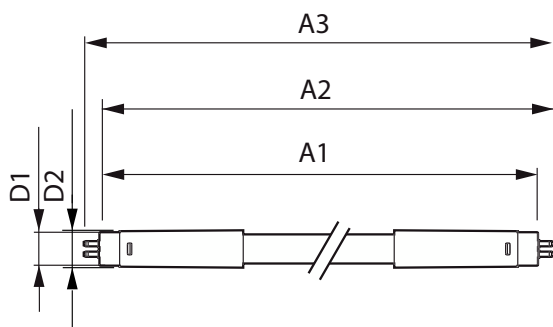

## Cote

Product	D1	D2	A1	A2	A3
MAS LEDtube HF 1200mm HO 14W830 T8	25,8 mm	28 mm	1.198,2 mm	1.205,3 mm	1.212,4 mm
MAS LEDtube HF 1200mm HO 14W840 T8	25,8 mm	28 mm	1.198,2 mm	1.205,3 mm	1.212,4 mm
MAS LEDtube HF 1200mm HO 14W865 T8	25,8 mm	28 mm	1.198,2 mm	1.205,3 mm	1.212,4 mm
MAS LEDtube HF 1200mm UO 16W830 T8	25,8 mm	28 mm	1.198,2 mm	1.205,3 mm	1.212,4 mm
MAS LEDtube HF 1200mm UO 16W840 T8	25,8 mm	28 mm	1.198,2 mm	1.205,3 mm	1.212,4 mm
MAS LEDtube HF 1200mm UO 16W865 T8	25,8 mm	28 mm	1.198,2 mm	1.205,3 mm	1.212,4 mm
MAS LEDtube HF 1500mm HO 20W830 T8	25,8 mm	28 mm	1.498,8 mm	1.505,9 mm	1.513 mm
MAS LEDtube HF 1500mm HO 20W840 T8	25,8 mm	28 mm	1.498,8 mm	1.505,9 mm	1.513 mm
MAS LEDtube HF 1500mm HO 20W865 T8	25,8 mm	28 mm	1.498,8 mm	1.505,9 mm	1.513 mm
MAS LEDtube HF 1500mm UO 24W830 T8	25,8 mm	28 mm	1.498,8 mm	1.505,9 mm	1.513 mm
MAS LEDtube HF 1500mm UO 24W840 T8	25,8 mm	28 mm	1.498,8 mm	1.505,9 mm	1.513 mm
MAS LEDtube HF 1500mm UO 24W865 T8	25,8 mm	28 mm	1.498,8 mm	1.505,9 mm	1.513 mm