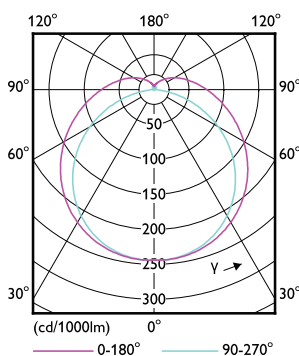

Aprobare și aplica ie

Order Code	Full Product Name	Consum de energie kWh/1000 h
46688300	MASTER LEDtube HF 1200mm HO 14W830 T8	14 kWh
46684500	MASTER LEDtube HF 1200mm HO 14W840 T8	14 kWh
46686900	MASTER LEDtube HF 1200mm HO 14W865 T8	14 kWh
46694400	MASTER LEDtube HF 1500mm HO 20W830 T8	20 kWh
46690600	MASTER LEDtube HF 1500mm HO 20W840 T8	20 kWh
46692000	MASTER LEDtube HF 1500mm HO 20W865 T8	20 kWh
46700200	MASTER LEDtube HF 1200mm UO 16W830 T8	16 kWh
46696800	MASTER LEDtube HF 1200mm UO 16W840 T8	16 kWh
46698200	MASTER LEDtube HF 1200mm UO 16W865 T8	16 kWh
46706400	MASTER LEDtube HF 1500mm UO 24W830 T8	24 kWh
46702600	MASTER LEDtube HF 1500mm UO 24W840 T8	24 kWh
46704000	MASTER LEDtube HF 1500mm UO 24W865 T8	24 kWh
46640100	MASTER LEDtube HF 600mm HO 8W830 T8	8 kWh

Order Code	Full Product Name	Consum de energie kWh/1000 h
46642500	MASTER LEDtube HF 600mm HO 8W840 T8	8 kWh
46644900	MASTER LEDtube HF 600mm HO 8W865 T8	8 kWh