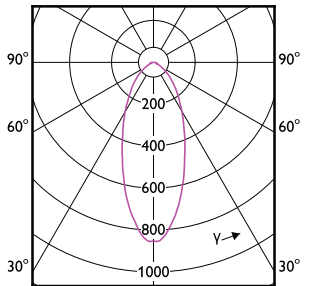

MASTER LEDspot 230V