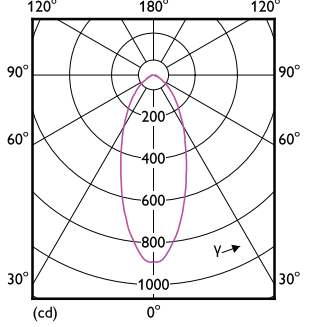

MASTER LEDspot 230V