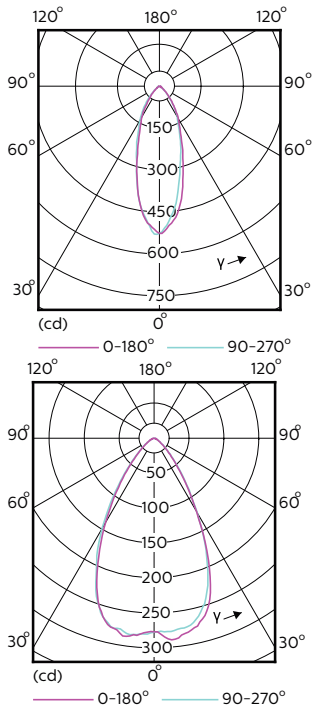

MASTER LEDspot 230V

120°

90°

60°