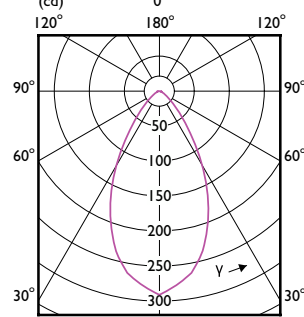

MASTER LEDspot 230V