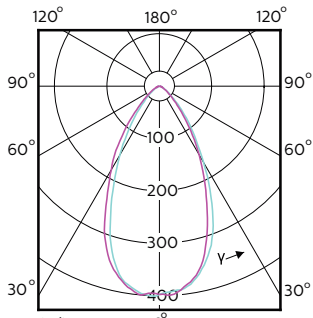

MASTER LEDspot 230V