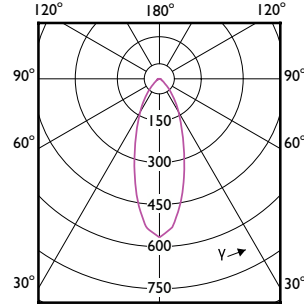

MASTER LEDspot 230V