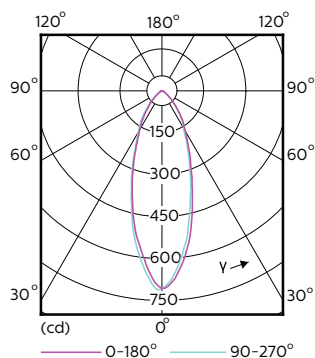

Order Code	Full Product Name	Κατανάλωση ενέργειας kWh/1000 ώρες
31228900	MASTER LED spot VLE DT 3.7-35W GU10 927 36D	4 kWh
31226500	MASTER LED spot VLE D 3.7-35W GU10 927 60D	4 kWh
31230200	MASTER LED spot VLE D 3.7-35W GU10 930 60D	4 kWh
30813800	MASTER LED spot VLE D 4.8-50W GU10 927 36D	5 kWh
31212800	MASTER LEDspot VLE D 4.7-50W GU10 82736D5CT	5 kWh
31214200	MASTER LEDspot VLE D 4.7-50W GU10 83036D5CT	5 kWh