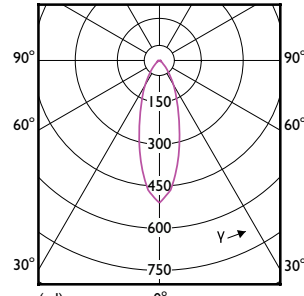

MASTER LEDspot 230V