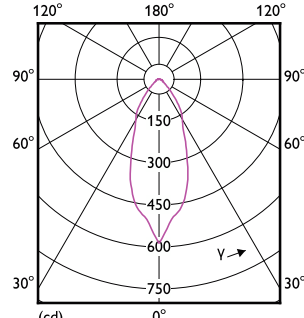

MASTER LEDspot 230V