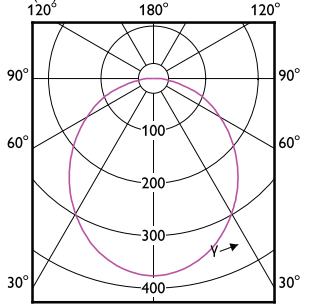

MASTER LEDspot 230V