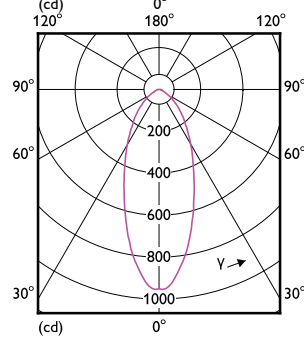

MASTER LEDspot 230V