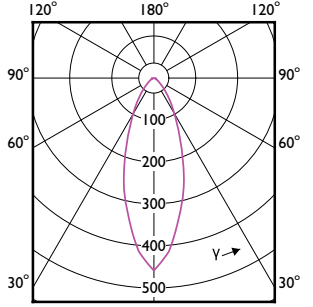

MASTER LEDspot 230V