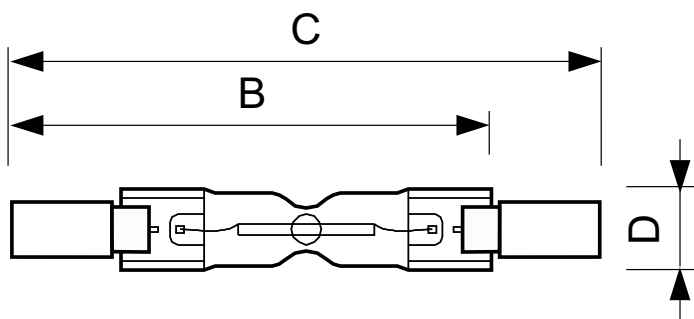

Maatschets

Product	D (max)	B (max)	B	B (min)	C (max)
Plusline 78mm 2y 48W R7s 230V 1BB	11 mm	76,5 mm	74,9 mm	73,3 mm	78 mm
Plusline 78mm 2y 80W R7s 230V 1BB	11 mm	76,5 mm	74,9 mm	73,3 mm	78 mm
Plusline 78mm 2y 120W R7s 230V 1BB	11 mm	76,5 mm	74,9 mm	73,3 mm	78 mm