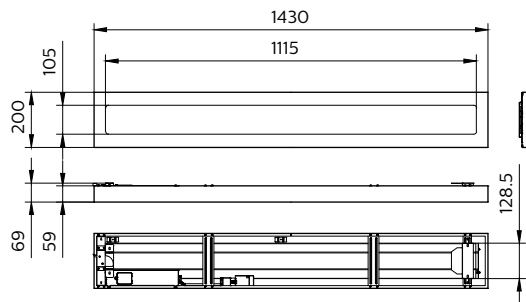

CoreLine, stropné

Versions

SM136V 28S_34S_40S_830 PSD
W20L120 OC_SPP

Rozmerový obrázok

Podrobnosti o produkte

CoreLine Recessed connector PSD
(dali)

CoreLine Surface-mounted
Mounting clip

CoreLine, stropné