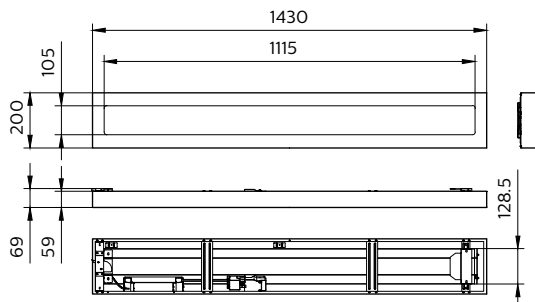

CoreLine, stropné

Versions

SM136V 28S_34S_40S_830 PSD
W20L120 OC_SPP

Rozmerový obrázok

Podrobnosti o produkte

CoreLine Recessed connector PSD
(dali)

CoreLine Surface-mounted
Mounting clip

CoreLine, stropné