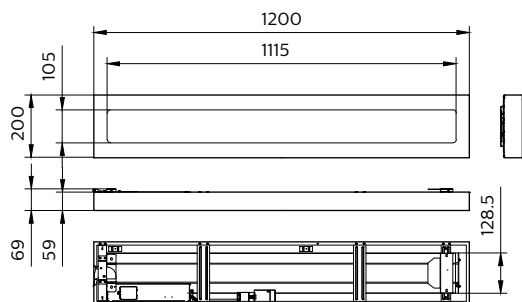

CoreLine, stropné

Versions

SM136V 28S_34S_40S_830 PSD
W20L120 OC_SPP

Rozmerový obrázok

Podrobnosti o produkte

CoreLine Recessed connector PSD
(dali)

CoreLine Surface-mounted
Mounting clip

CoreLine, stropné