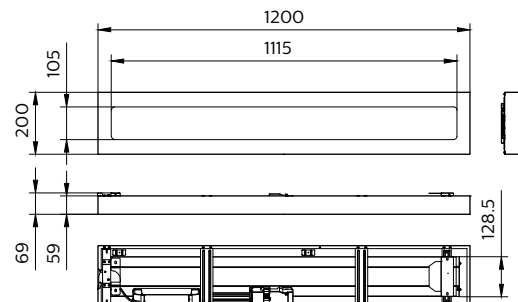

CoreLine, stropné

Versions

SM136V 28S_34S_40S_830 PSD
W20L120 OC_SPP

Rozmerový obrázok

Podrobnosti o produkte

CoreLine Recessed connector PSD
(dali)

CoreLine Surface-mounted
Mounting clip

CoreLine, stropné