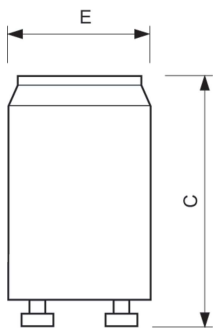

Ecoclick Starters

Versions

LPPR STARTER PHL 0003

LPPR STARTER PHL 0004

Målskisse

Product	C (max)	E (max)
S10 4-65W SIN 220-240V WH EUR/1000	40,3 mm	21,5 mm
S10 4-65W SIN 220-240V WH EUR/20X25CT	40,3 mm	21,5 mm
S16 70-125W 240V UNP/20X10CT	40,3 mm	21,5 mm
S2 4-22W SER 220-240V WH EUR/1000	40,3 mm	21,5 mm
S2 4-22W SER 220-240V WH Eur/20X25CT	40,3 mm	21,5 mm

Produkt detaljer

S16 70-125 W, WH

Mekanikk og innfatning

Innfatningsfarge

Hvit

Drift og elektronikk

Order Code	Full Product Name	Spenning (nom.)	Effektforbruk
69769126	S10 4-65W SIN 220-240V WH EUR/ 20X25CT	220-240 V	4 W
69769128	S10 4-65W SIN 220-240V WH EUR/1000	220-240 V	4 W
69750926	S2 4-22W SER 220-240V WH Eur/ 20X25CT	220-240 V	22 W