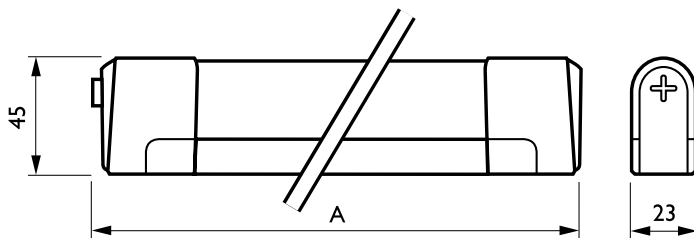

Versions

Lichtleiste Pentura Mini TCH128

Abmessungsskizzen

Product	A
TCH128 1xTL5-35W HF	1523 mm
TCH128 1xTL5-28W/830 HF	1223 mm
TCH128 1xTL5-28W/840 HF	1223 mm
TCH128 1xTL5-14W/840 HF	623 mm
TCH128 1xTL5-21W/840 HF	923 mm
TCH128 1xTL5-14W/830 HF	623 mm
TCH128 1xTL5-21W/830 HF	923 mm