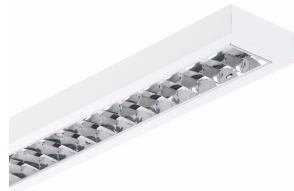

TCS165 - 49 W

Έγκριση και εφαρμογή

Κωδικός προστασίας από μηχ. κρούσεις	IK02
Βαθμός προστασίας από τις εισροές	IP20

Λειτουργία και ηλεκτρικά συστήματα

Τάση εισόδου	220 to 240 V

Γενικές πληροφορίες

Σήμανση CE	CE mark
Κατηγορία προστασίας IEC	Safety class I (I)
Φωτισμός έκτακτης ανάγκης	No
Σήμανση ENEC	-
Σήμανση ευφλεκτότητας	F
Κομπιράκ	Lamp(s) included
Κωδικός σειράς λαμπτήρων	TL5
Τύπος οπτικού συστήματος	C6

Γενικές πληροφορίες

Order Code	Full Product Name	Σύστημα ελέγχου	Ισχύς λαμπτήρα	Αριθμός πηγών φωτός
06933200	TCS165 4XTL5-14W/840 HF C6 PIP	HF	14 W	4
06934900	TCS165 2XTL5-28W/840 HF C6 PIP	HF	28 W	2
06937000	TCS165 2XTL5-49W/840 HFS C6 PIP	Τυπικός HF	49 W	2
06936300	TCS165 1xTL5-49W/840 HFS C6 PIP	Τυπικός HF	49 W	1