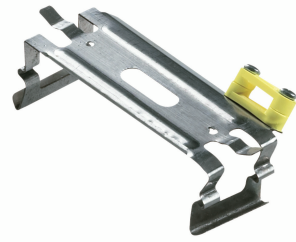

Aansluiting	PI, Push-In connector
Kleur	Wit, RAL9016 (WH) Zilver, RAL9006 (SI)
Optie	Lichtregelsysteem: Luxsense daglichtregelaar (LX)
Materiaal en afwerking	Behuizing: verzinkt gelakt plaatstaal Optiek: voorgelakt staal of aluminium Eindkap: polycarbonaat
Installatie	Afzonderlijk of in lijn; de armatuur wordt vastgekleefd in vooraf met schroeven bevestigde plafondbeugels
Accessoires	Ophangset geleverd met elektrische kabel, ZCS260 SME WH of SI (t.b.v. pendelmontage) Koppelstuk voor lijnmontage, ZCS260 CPS
Opmerkingen	Geleverd met lampen, insteekconnector en plafondbeugels

Installatiegemak met behulp van
plafondbeugel en Push-in
connector

Eenvoudig om te bouwen van
direct naar direct/indirect, door de
bovenplaat te verwijderen.

IPDP_TCS260i_0017-Detail photo

EFix TCS260

Productgegevens