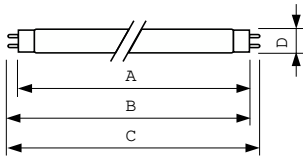

## Målskisse

Product	D (max)	A (max)	B (max)	B (min)	C (max)
MASTER TL-D 90 De Luxe 18W/965 SLV/10	28 mm	589,8 mm	596,9 mm	594,5 mm	604 mm