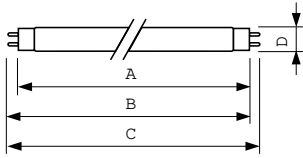

MASTER TL-D Food

Disegno tecnico

Product	D (max)	A (max)	B (max)	B (min)	C (max)
MASTER TL-D Food 18W/79 SLV/25	28 mm	589,8 mm	596,9 mm	594,5 mm	604 mm
MASTER TL-D Food 30W/79 SLV/25	28 mm	894,6 mm	901,7 mm	899,3 mm	908,8 mm
MASTER TL-D Food 36W/79 SLV/25	28 mm	1.199,4 mm	1.206,5 mm	1.204,1 mm	1.213,6 mm
MASTER TL-D Food 58W/79 SLV/25	28 mm	1.500 mm	1.507,1 mm	1.504,7 mm	1.514,2 mm