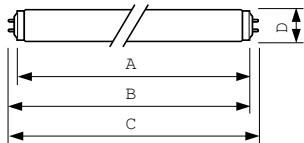

### Σχεδιάγραμμα διαστάσεων

Product	D (max)	A (max)	B (max)	B (min)	C (max)
TL-M RS Super 80 40W/840 1SL/25	40,5 mm	1199,4 mm	1206,5 mm	1204,1 mm	1213,6 mm