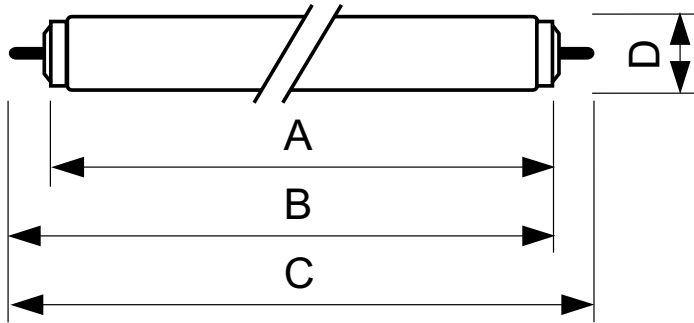

产品说明

TL-X XL

单针式荧光灯，直径为 38 mm

优点

- 结合特殊灯座，可在点火时消除一切可能的跳火影响。
- 寿命比标准的 TL 灯管长。

特点

- 配有内装式点火带，用于 EM 无启辉器运行或 HF 非预热式运行

应用

- 可用于室内和室外的防火和安全增强型光源。
- 用于如（石油）化工行业、海上作业、煤矿以及可能发现爆炸气体的场所。

安全提示

- A lamp breaking is extremely unlikely to have any impact on your health. If a lamp breaks, ventilate the room for 30 minutes and remove the parts, preferably with gloves. Put them in a sealed plastic bag and take it to your local waste facilities for recycling. Do not use a vacuum cleaner.

Versions

TL-X XL

二维绘图

| Product | D (max) | A (max) | B (max) | B (min) | C (max) |
|---------------------------|---------|---------|----------|---------|---------|
| TL-X XL 20W/33-640 SLV/25 | 40.5 mm | 574 mm | 592.5 mm | 589 mm | 611 mm |