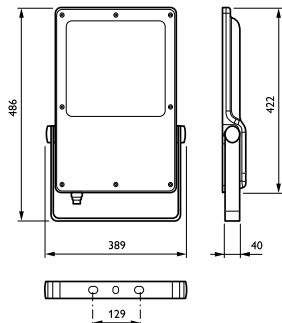

CoreLine tempo large

Alkalmazás

- Tervvilágítás és szabadidős sportlétesítmények
- Épülethomlokzatok
- Hirdetőablak
- Közterek
- Biztonsági világítás

Méretezett rajza

Termék részletei

Coreline_tempo_large-BVP130-DP01.tif