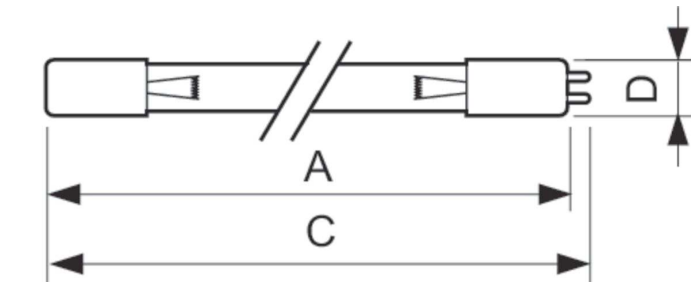

Product	D (max)	C (max)	A (max)
TUV 20W 4P SE UNP/32	19.3 mm	437.7 mm	430 mm
TUV 25W - 4P SE UNP/32	19.3 mm	556.6 mm	548.9 mm
TUV 11W 4P SE UNP/32	19 mm	251.8 mm	244.1 mm