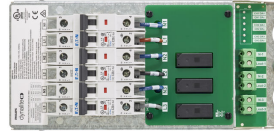

## ÜRÜN BİLGİLERİ

DMR610 GL UL Front

DSM4 XX Front

DCM-DYNET Communications module

DMP310\_GL\_UL Front

DMD316\_UL Front

DMR316\_UL Front

DSM2\_XX Supply Module Front