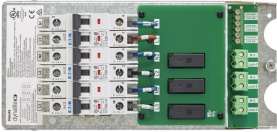

## ÜRÜN BİLGİLERİ

DMR610 GL UL Front

DSM4 XX Front

DCM-DYNET Communications module

DMP310\_GL\_UL Front

DMD316\_UL Front

DMR316\_UL Front

DSM2\_XX Supply Module Front