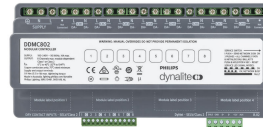

DDMC802 front detail