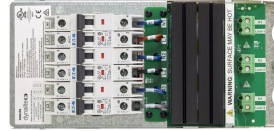

## ÜRÜN BİLGİLERİ

DMR610 GL UL Front

DSM4 XX Front

DCM-DYNET Communications module

DMP310\_GL\_UL Front

DMD316\_UL Front

DMR316\_UL Front

DSM2\_XX Supply Module Front