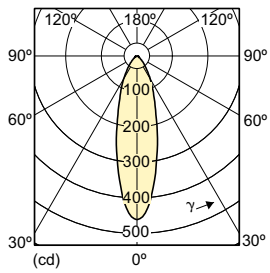

Classic LEDspotLV

Versions

Rysunki techniczne

Product	C	D
CLA LEDspotLV ND 3-20W MR16 827 36D	53 mm	50 mm

Accent Diagrams

Beam Diagrams