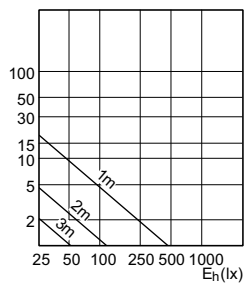

Classic LEDspotLV

Versions

Rysunki techniczne

Product	C	D
CLA LEDspotLV ND 3-20W MR16 827 36D	53 mm	50 mm

Accent Diagrams

Beam Diagrams