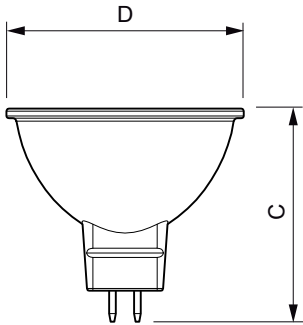

Classic LEDspotLV

Versions

Rysunki techniczne

Product	C	D
CLA LEDspotLV ND 3-20W MR16 827 36D	53 mm	50 mm

Accent Diagrams

Beam Diagrams