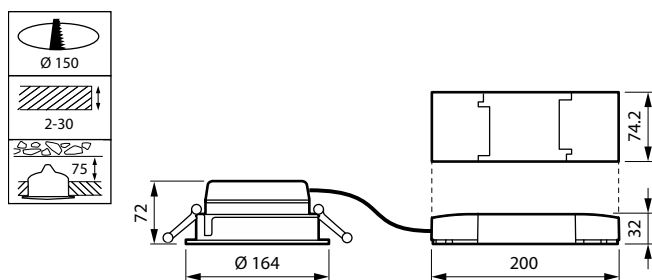

Alkalmazás

- Irodák
- Üzletek
- Kórházak
- Szállodák
- Repülőterek

Méretezett rajza

LuxSpace Mini, recessed

Általános információ

CE jelölés	Igen
Előtét mellékelve	Igen
ENEC jel	ENEC-jel
Gyűlékonysági jelzés	Normál gyűlékonyságú felületekre szereléshez
Izzóhuzalos teszt	Hőmérséklet: 850 °C, időtartam: 5 s
Cserélhető fényforrás	Nem
Előtét egységek száma	1 egység