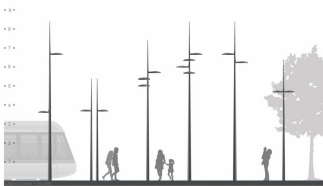

CitySoul poles and brackets

Rysunki techniczne

Więcej o produkcie

2D rendering CitySoul gen2
Bracket - Accent