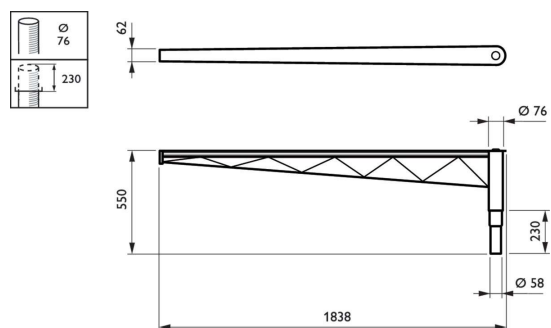

CitySoul poles and brackets

Rysunki techniczne